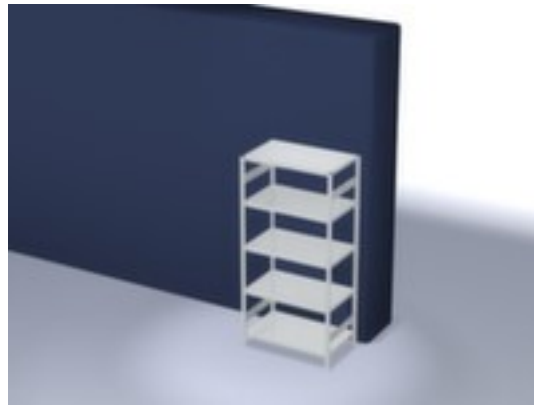

hofs magazijnstelling - grondveld

hoogte x breedte x diepte 2000 x 1060 x 635 mm, vaklast 140 kg, 5 niveaus met Stalen bodem, opstelhoek recht, gebruik tweezijdig - flexibele opstelling vrijstaand in de ruimte mogelijk, staanders verzinkt met kunststof coating in RAL7035 lichtgrijs, niveaus verzinkt met kunststof coating in RAL7035 lichtgrijs

Artikelnummer: 859043

hofs
REGALSYSTEME

hofs Traversenstelling

Basisstelling

magazijnstelling - grondveld

- Geschikt voor magazijn en werkplaats
- kliksysteem
- hoogte x breedte x diepte 2000 x 1060 x 635 mm
- veldlast 1200 kg
- vaklast 140 kg
- vak breedte x diepte 1000 x 600 mm