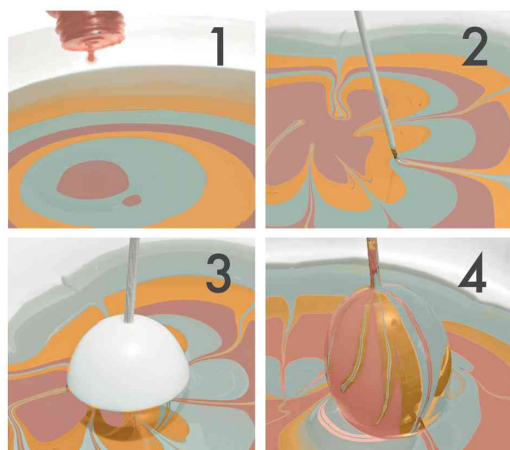

### Décoration de Pâques glamour dans le style Boho

- la fête de Pâques donne des idées de décoration bien particulières
- quelques secondes suffisent pour créer une décoration de Pâques très tendance avec Easy Marble, la peinture marbrée en vogue
- la combinaison de couleurs sobres confère un petit plus à chaque nid de Pâques
- set prêt à l'emploi pour réussir sa décoration de Pâques à coup sûr
- réussir la marbrure pas à pas
- livré dans une boîte à oeufs

#### Contenu :

- 4 x 15 ml de peinture Easy Marble (blanc 070, or 084, gui 159, taupe rosé 165)
- 6 x oeuf en plastique
- 6 x pic en bois
- 1 x notice

**Remarque : ne convient pas pour la coloration des aliments !**

Set de peinture à marbrer "Pastel Glam Box"

Set de peinture à marbrer "Pastel Glam Box", contenu

Visuel de référence : montre l'application

Visuel de référence : montre le produit en utilisation

Produit	Contenu	Couleur	Numéro de fabricant	Code
Set de peinture à marbrer "Pastel Glam Box"	4x 15 ml	assorti	1305000000099	57202543