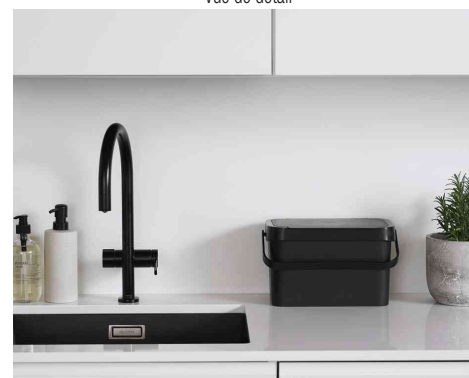

## Poubelle bio "Collect Biowaste"

- facilite le tri des déchets biologiques
- grâce à son design attrayant, ce récipient moderne et intemporel de 5 L peut être posé de manière visible sur le plan de travail de la cuisine
- son format pratique et étroit permet de vider les assiettes et les planches à découper directement dans le récipient
- le récipient dispose d'une poignée pour faciliter le transport et d'un anneau pour maintenir le sac poubelle
- le couvercle se rabat complètement vers l'arrière et peut être ouvert avec le dos de la main
- le couvercle est amovible, ce qui est très pratique pour vider la poubelle ou laver les pièces
- en plastique durable et recyclé
- dimensions : (L)290 x (P)165 x (H)170 mm

Poubelle bio "Collect Biowaste", vert

Vue de détail

Vue de détail

Vue de détail

Visuel de référence : montre le produit en utilisation

Visuel de référence : montre le produit en utilisation

Visuel de référence : montre le produit en utilisation