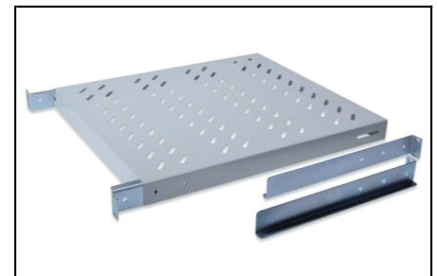

DIGITUS Professional Fachboden für 19"-Schränke mit 600 mm Tiefe, 1HE DN-97644 4016032364962

1HE Fachboden für 600 mm tiefe Schränke einstellbar, 350 mm Tiefe, Farbe Grau (RAL 7035)

Die Fachböden sind einfach den vier 19"-Winkelprofilen Ihrer 19"-Schränke zu installieren. Durch das stabile, perforierte Lochblech mit hohen Ladekapazitäten sind sie die optimale Tragfläche für Ihre Komponenten. Die Fachböden sind erhältlich in den Farben Lichtgrau (RAL 7035) und Schwarz (RAL 9005).

- 1 Zur Befestigung an den vier 19"-Winkelprofilen
- 1 Kompatibel mit allen gängigen 19"-Winkelprofilen
- 1 Stabiles, perforiertes Lochblech
- 1 Variable Befestigungsschienen: 350 mm bis 500 mm in der Tiefe
- 1 Vordere Befestigungsschienen sind im Lieferumfang montiert
- 1 Lieferung erfolgt komplett mit Befestigungsmaterial
- 1 Belastbar bis zu 50 kg
- 1 Höheneinheiten: 1HE
- 1 Abmessungen (HxB): 44,5 x 482 mm
- 1 Verpackungsabmessungen (HxBxT): 55 x 500 x 375 mm
- 1 Gewichte: 2,38 kg (Netto); 2,65 (Brutto)
- 1 Farbe Grau (RAL 7035)
- 1 HE: 1
- 1 Farbe: lichtgrau, RAL 7035
- 1 Gewicht: 2.38 kg

DIGITUS Professional Fachboden für 19"-Schränke mit 600 mm Tiefe, 1HE DN-97644 4016032364962

→ **Logistik**

	Anzahl (Stück)	Gewicht (kg)	Tiefe (cm)	Breite (cm)	Höhe (cm)	cm ³
Karton-VPE	1	2,65	37,50	50,00	5,50	10312,50
Innen-VPE	1	2,65	35,00	48,20	4,45	7507,15
Einzel-VPE	1	2,65	35,00	48,20	4,45	7507,15
Netto einzeln ohne VP	1	0,00	35,00	48,20	4,45	7507,15