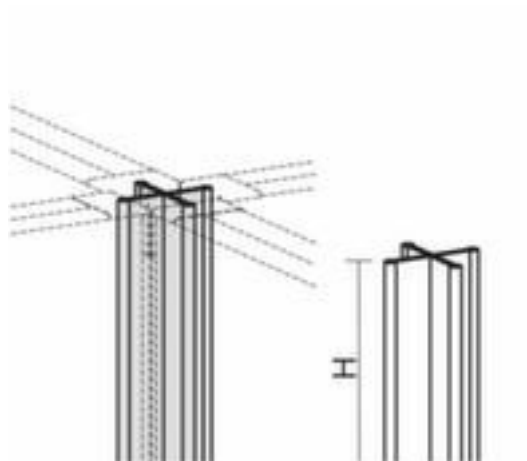

Gera Winkelverbindung 4x90° Pro

Höhe 600 mm

Artikelnummer: 144968

geramöbel

Winkelverbindung 4x90°

- Höhe 600 mm

Technische Details

Informationsausstattung	Trennwand	Ausführung	BasicLine
Modul	Winkelverbindung	Gewicht	0,5 kg
Höhe	600 mm		