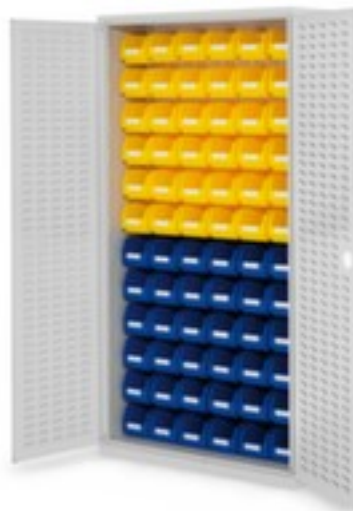

Kappes

Schlitzplattenschrank mit Kästen

RasterPlan®

Höhe x Breite x Tiefe 1950 x 1000 x 410 mm, 72 Kästen aus Polyethylen, verschließbar mit Zylinderschloss, Korpus mit strapazierfähiger Kunststoffbeschichtung in lichtgrau

Artikelnummer: 222922

RasterPlan

KAPPES

Kappes Schlitzplattenschrank RasterPlan® mit Favorit-Sichtlagerkästen

Schlitzplattenschrank mit Kästen

- Höhe x Breite x Tiefe 1950 x 1000 x 410 mm
- 72 Kästen aus Polyethylen
- Bestückung 72 x H x B x T 130 x 140 x 290 mm
- Konstruktion aus Stahl
- Doppel-Flügeltür mit Schlitzprägung
- Türöffnungswinkel 200 °
- verschließbar mit Zylinderschloss
- 3-riegeliger-Schließmechanismus
- Korpus mit strapazierfähiger Kunststoffbeschichtung in lichtgrau

Technische Details

Möbeltyp Schrank

Oberfläche Korpus kunststoffbeschichtet

Schranktyp	Systemschrank	Oberfläche Front	kunststoffbeschichtet
Türtyp	Doppel-Flügeltür mit Schlitzprägung	Schließsystem	Zylinderschloss
Höhe	1950 mm	Schließfunktion	3-riegeliger-Schließmechanismus
Breite	1000 mm	Material	Stahl
Tiefe	410 mm	abschließbar	ja
Schrank Ausstattung	Schlitzplatte mit Kästen	Mitteltrennwand	nein
Kasten-Anzahl x Größe	72 x H x B x T 130 x 140 x 290 mm	Türöffnungswinkel	200 °
Material Kasten	Polyethylen	Gewicht	86,4 kg
Farbe Korpus	lichtgrau		

Dazu passt auch ...

221109		Putzrollen-Bodenständer, für max. 430 mm breite Rollen, Passend für Rollen mit 450 mm Durchmesser, Gestell aus Metall in weiß
221121		Wischtuch, 1500 Tücher, Länge x Breite 300 x 230 mm, Rollen Länge x Durchmesser 450 m x 290 mm, Papierqualität Zellstoff, In altrosa
222681		Handreinigungsgel, parfüm- und silikonfrei, Geruch Zitrone
531287		Inforahmen, DIN A4 im Hoch-/Querformat, Rahmen in rot, Rückseite selbstklebend