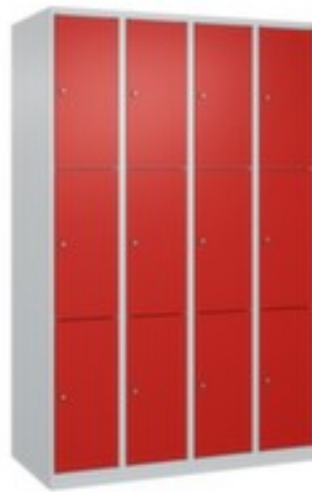

C+P

Schließfachschrank

Classic Plus

Höhe x Breite x Tiefe 1850 x 1200 x 500 mm, Mit 12 Fächern, Aufteilung 4x3, Verschließbar mit Zylinderschloss, Unterbau bodenstehend mit Bodenausgleichsschrauben, Korpus mit Einbrennlackierung in RAL7035 Lichtgrau, Front mit Einbrennlackierung in RAL3020 Verkehrsrot

Artikelnummer: 255885

Classic+

Schließfachschrank

- Höhe x Breite x Tiefe 1850 x 1200 x 500 mm
- Mit 12 Fächern, Aufteilung 4x3
- Türanschlag rechts
- Türöffnungswinkel 110 °
- Flügeltür
- einschlagende Türen mit innenliegenden Drehbolzen
- Jede Tür ist serienmäßig mit einer Anschlagdämpfung ausgestattet
- Hohe Stabilität und Verwindungssteifigkeit durch Materialerhöhung an den entscheidenden Stellen und der raffinierten BIONIC Steel Frame-Struktur aus Faltungen, Streben und Zwischenräumen

- Verschließbar mit Zylinderschloss
- Unterbau bodenstehend mit Bodenausgleichsschrauben
- Konstruktion aus Stahl, stabil verschweißt
- Korpus mit Einbrennlackierung in RAL7035 Lichtgrau
- Front mit Einbrennlackierung in RAL3020 Verkehrsrot
- Die Anlieferung erfolgt fertig montiert
- Aufbruchgeschützt gemäß Stufe B nach DIN 4547-2
- 10 Jahre Garantie

Technische Details

Möbeltyp	Schrank	Farbe Front	verkehrsrot // RAL3020
Schranktyp	Schließfachschrank	Oberfläche Korpus	einbrennlackiert
Höhe	1850 mm	Oberfläche Front	einbrennlackiert
Breite	1200 mm	Türtyp	Flügeltür
Tiefe	500 mm	Türanschlag	rechts
Schrank Ausstattung	Fächer	Türöffnungswinkel	110 °
Fächer Anzahl	12 Stück	Aufstellung/Montage	Wand
Aufteilung Fächer	4x3	Anlieferung	fertig montiert
Unterbau	bodenstehend	Garantie	10 Jahre
abschließbar	ja	Tür Ausführung	einschlagend, innenliegende Drehbolzen
Schließsystem	Zylinderschloss	Stabilität / Aussteifung / Verst	Faltung, Streben
Material	Stahl	Türdämpfung	ja
Material Verarbeitung	verschweißt	Norm	Stufe B nach DIN 4547-2 Aufbruchgeschützt
Farbe Korpus	lichtgrau // RAL7035	Gewicht	67,3 kg