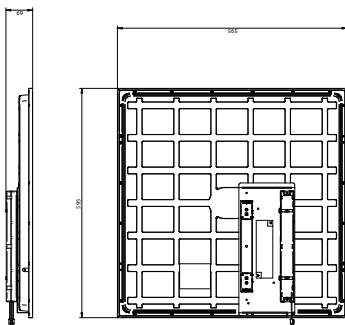

Specificatie fotobiologisch risico	0,2 m
EU RoHS-conform	Ja

Initiële prestaties (conform IEC)	
Tolerantie lichtstroom	+/-10%
Aanvankelijke kleurkwaliteit	(0.38, 0.38) SDCMs3
Tolerantie energieverbruik	+/-10%

Prestaties gedurende de tijd (conform IEC)	
Uitvalpercentage van regel-VSA bij mediaan nuttige levensduur van 50.000 uur	5 %
Lumenbehoud bij mediaan nuttige levensduur* 50.000 uur	L90
Lumenbehoud bij mediaan nuttige levensduur* 100.000 uur	L80

Toepassingsomstandigheden	
Prestaties bij omgevingstemperatuur Tq	25 °C
Maximaal dimniveau	Niet van toepassing
Geschikt voor willekeurige schakeling	Ja

Productgegevens	
Full EOC	872016901373500
Productnaam voor bestelling	RC132V G5 36S/840 PSU W60L60 NOC ELB3
Bestelcode	01373500
Lokale code	01373500
Numerator - Aantal per pak	1
Numerator - Dozen per buitendoos	1
Materiaalnummer (12NC)	910505102353
Volledige productnaam	RC132V G5 36S/840 PSU W60L60 NOC ELB3
EAN/UPC - Case	8720169013735

Maatschets