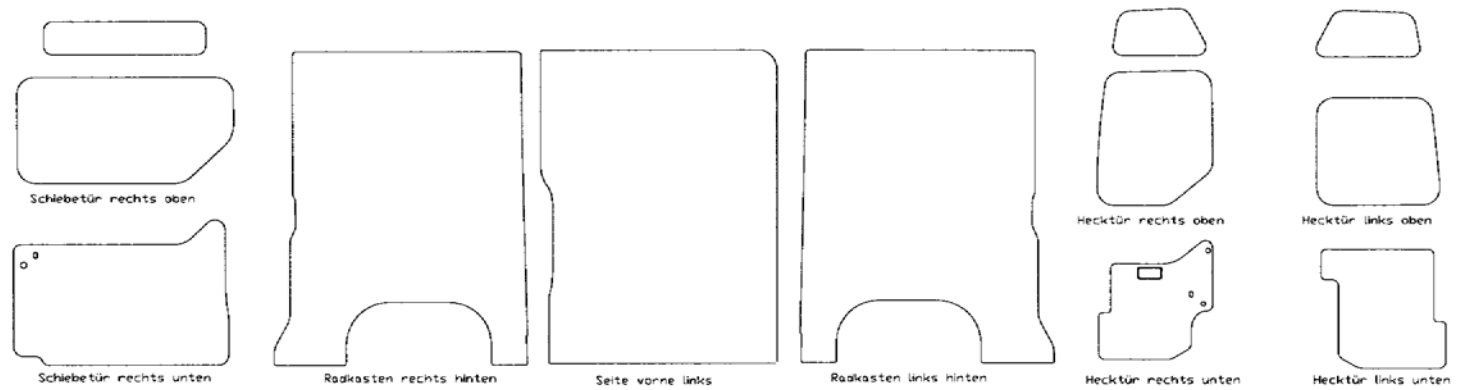

Renault Master / Opel Movano / Nissan NV400 Kastenwagen ab Bauj. 2010

Radstand 3682 mm, (Schiebetür rechts L2 H2)

- 6** Stück Montagebeutel Nr. 20 (selbstschneidende Schrauben 4,2 x 16 mit angepresster Scheibe),
- 1** Stück Montagebeutel Nr. 21 (Anschraubfüße mit selbstschneidenden Schrauben 4,2 x 16),