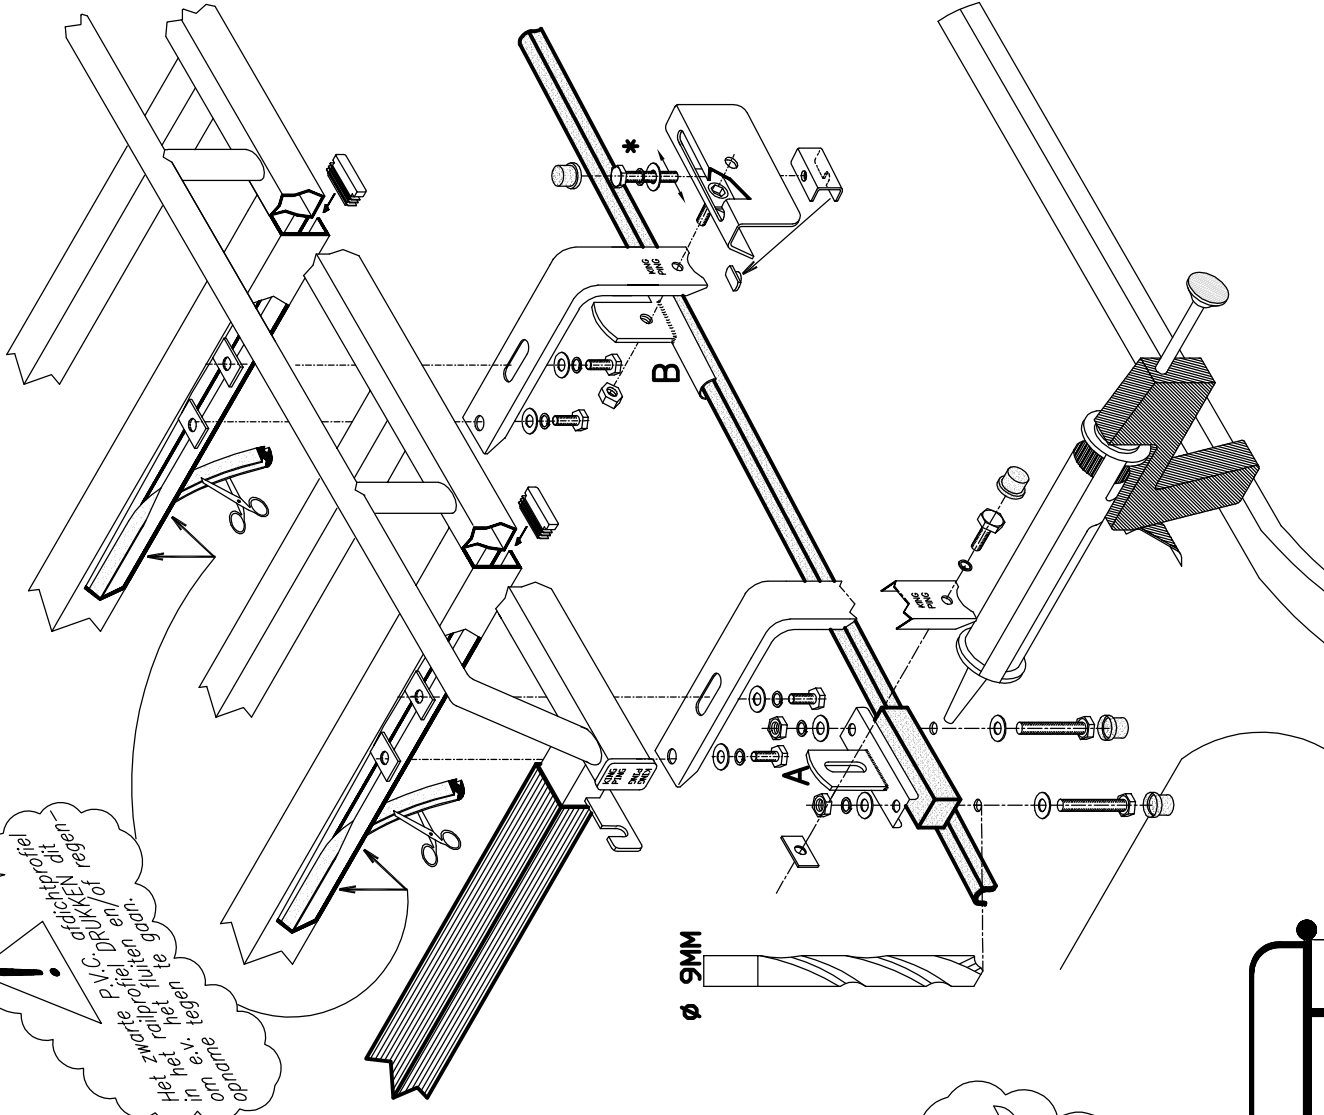

IVECO Daily City Truck

350x160 CM.

8x	18x	18x	2x
6x	6x	10x	8x
6x	4x	6x	6x
6x	24x	6x	8x
2x	22x	6x	4x
2x			

www.king-ping.nl

Email: info@king-ping.nl

06/2008 IVDA350160S

-968-5805-

!
 Het zwarte rofiel en het railrofiel zijn te gebruiken op de afgebeelde afmetingen.
 P.V.C. Drukken of te gebruiken op het railrofiel en het zwarte rofiel zijn te gebruiken op de afgebeelde afmetingen.
 Het zwarte rofiel en het railrofiel zijn te gebruiken op de afgebeelde afmetingen.