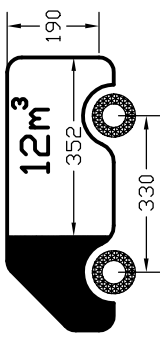

IVECO Daily City Truck

350x160 CM.

8x	18x	18x	2x
6x	6x	10x	8x
6x	4x	6x	6x
6x	24x	6x	8x
2x	22x	6x	4x
2x			

www.king-ping.nl

Email: info@king-ping.nl

06/2008 IVDA350160S

-968-5805-

!
 Het zwarte rofiel en het railrofiel zijn te gebruiken op de afgebeelde afmetingen.
 P.V.C. Drukken of te gebruiken op het railrofiel en het zwarte rofiel zijn te gebruiken op de afgebeelde afmetingen.
 Het zwarte rofiel en het railrofiel zijn te gebruiken op de afgebeelde afmetingen.