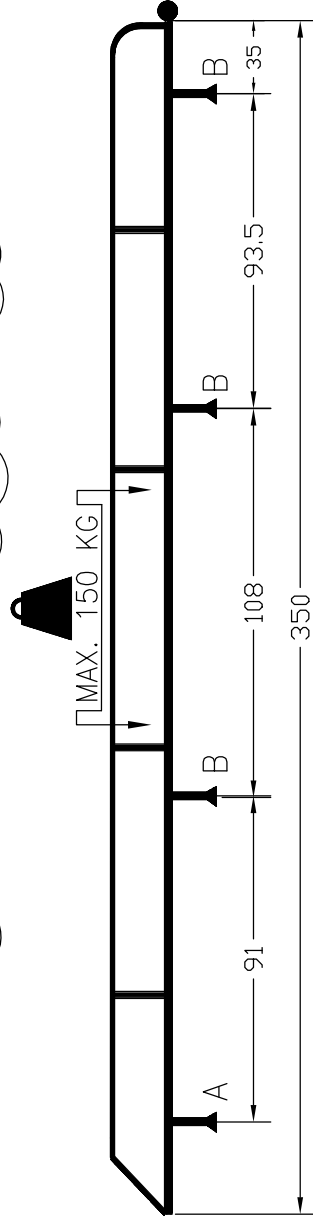

IVECO Daily City Truck

350x160 CM.

8x	18x	18x	2x
6x	6x	10x	8x
6x	4x	6x	6x
6x	24x	6x	8x
2x	22x	6x	4x
2x			

www.king-ping.nl

Email: info@king-ping.nl

06/2008 IVDA350160S

-968-5805-

!
 Het zwarte rofiel en het railrofiel zijn te gebruiken op de afgebeelde afmetingen.
 P.V.C. Drukken of te gebruiken op het railrofiel en het zwarte rofiel zijn te gebruiken op de afgebeelde afmetingen.
 Het zwarte rofiel en het railrofiel zijn te gebruiken op de afgebeelde afmetingen.