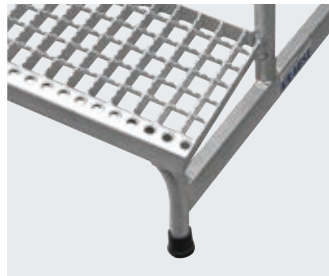

MontageTritt mit Gitterroststufen

Der robuste und bewährte Aluminium-MontageTritt mit tiefen, rutschhemmenden Gitterroststufen und großer Plattform eignet sich hervorragend für alle feuchten und öligen Arbeitsumgebungen.

- + Noch mehr Sicherheit durch gezahnte Aluminium-Gitterroststufen
- + Die Alu-Gitterroststufen erfüllen die höchste Anforderung an die Rutschhemmung – Bewertungsgruppe R13 gemäß DGUV Regel 108-003 bzw. DIN 51130
- + Obere Standfläche: 520 x 305 mm; Stufentiefe: 240 mm
- + Stabile, verschweißte Alu-Rohrkonstruktion
- + Speziell ausgeformte Stufen-Vorderkanten sorgen für einen sicheren Aufstieg und Stand
- + Rutschhemmende Fußkappen

Höhenverstellbare Fußplatte als Sicherheitszubehör erhältlich

MontageTritt mit Zubehör 805133

Ersatzteile/Zubehör:

- + Fußkappen (4 Stück) Art.-No. 212405
- + Ableitfähige Fußkappen (4 Stück) Art.-No. 805171
- + Höhenverstellbare Fußplatten mit Gummiauflage (4 Stück) Art.-No. 805133