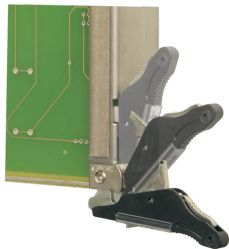

20818-121 ATCA-IEA-GRIFF MIT FEDERKRAFTUNTERSTÜTZUNG, PLUNGER STYLE , OBEN

PRODUKTBECHREIBUNG

Innovative Ein-/Aushebemechanik

Gemäß PICMG-3.0-R2.0

Für Edelstahl- und Al-Frontplatten

Ergonomische Form

Sichere Verriegelung

AdvancedTCA IEA-Griff Plunger- oder Lever-Style

Ohne Federkraftunterstützung

PRODUKTMERKMALE

Produkttyp: Griff

Anzahl pro Packung: 10

ZUSÄTZLICHE PRODUKTDDETAILS

IEA-Griff im Plunger oder Lever Stil

Nordamerika