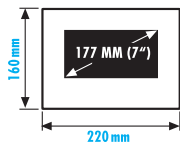

- 177 mm (7") kapazitiver Touch-Monitor mit digitalem Bildspeicher für bis zu 100 Fotos mit Datum und Uhrzeit
- Echtglas-Frontpanel mit Touch-Funktion für alle Bedienelemente
- Optische Anzeige für SPRECH- und TÜRÖFFNER-Sensor-Tasten
- IP & App für iOS und Android: Durch die Anbindung Ihres Smartphones können Sie von überall Ihre Besucher sehen, mit ihnen sprechen und sogar die Tür öffnen
- 16 Klingeltöne: verbesserter Klang und höhere Lautstärke (einstellbar)
- Alternativ individuelle Klingeltöne im mp3-Format via micro SD-Karte (nicht enthalten)
- Klingel-Lautstärke stufenlos einstellbar
- RUHE-Taster schaltet Klingelton ab (z.B. bei Nachtruhe) – Glockensymbol blinkt rot zur Erinnerung
- MONITOR-Taster (stille Überwachung): schaltet Kamera an der Außenstation EIN oder AUS
- Bis zu 3 Außenstationen und eine Zusatz-Kamera können von jeder Innenstation angesteuert werden
- Intercom-Funktion: Sprechen von Innenstation zu Innenstation innerhalb einer Wohneinheit
- Aufputzmontage: nur 28 mm flach
- Anschluss für Etagen Klingeltaster mit eigenem Klingelton zur Unterscheidung von Haus- und Wohnungstür
- Integriertes Funkmodul zur Einbindung von drahtlosen Funk-Türglocken aus dem BELL-System und der FG-Serie von m-e

IP + APP FÜR
IOS UND ANDROID

INDIVIDUELLE
KLINGELTÖNE
MÖGLICH

BILDSPEICHER
FUNKTION

INTEGRIERTES
FUNKMODUL FÜR
FUNK-TÜRGLOCKEN

auch in der Farbe
weiß erhältlich