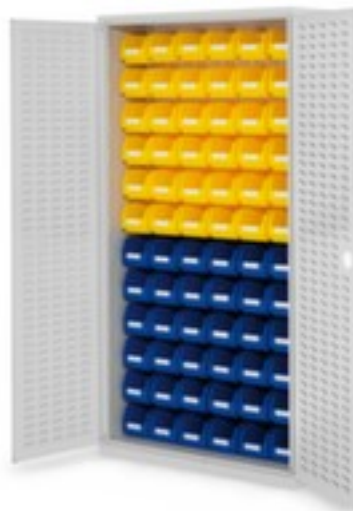

Kappes

Schlitzplattenschrank mit Kästen

RasterPlan®

Höhe x Breite x Tiefe 1950 x 1000 x 410 mm, 72 Kästen aus Polyethylen, verschließbar mit Zylinderschloss, Korpus mit strapazierfähiger Kunststoffbeschichtung in lichtgrau

Artikelnummer: 222922

RasterPlan

KAPPES

Kappes Schlitzplattenschrank RasterPlan® mit Favorit-Sichtlagerkästen

Schlitzplattenschrank mit Kästen

- Höhe x Breite x Tiefe 1950 x 1000 x 410 mm
- 72 Kästen aus Polyethylen
- Bestückung 72 x H x B x T 130 x 140 x 290 mm
- Konstruktion aus Stahl
- Doppel-Flügeltür mit Schlitzprägung
- Türöffnungswinkel 200 °
- verschließbar mit Zylinderschloss
- 3-riegeliger-Schließmechanismus
- Korpus mit strapazierfähiger Kunststoffbeschichtung in lichtgrau

Technische Details

Möbeltyp Schrank

Oberfläche Korpus kunststoffbeschichtet