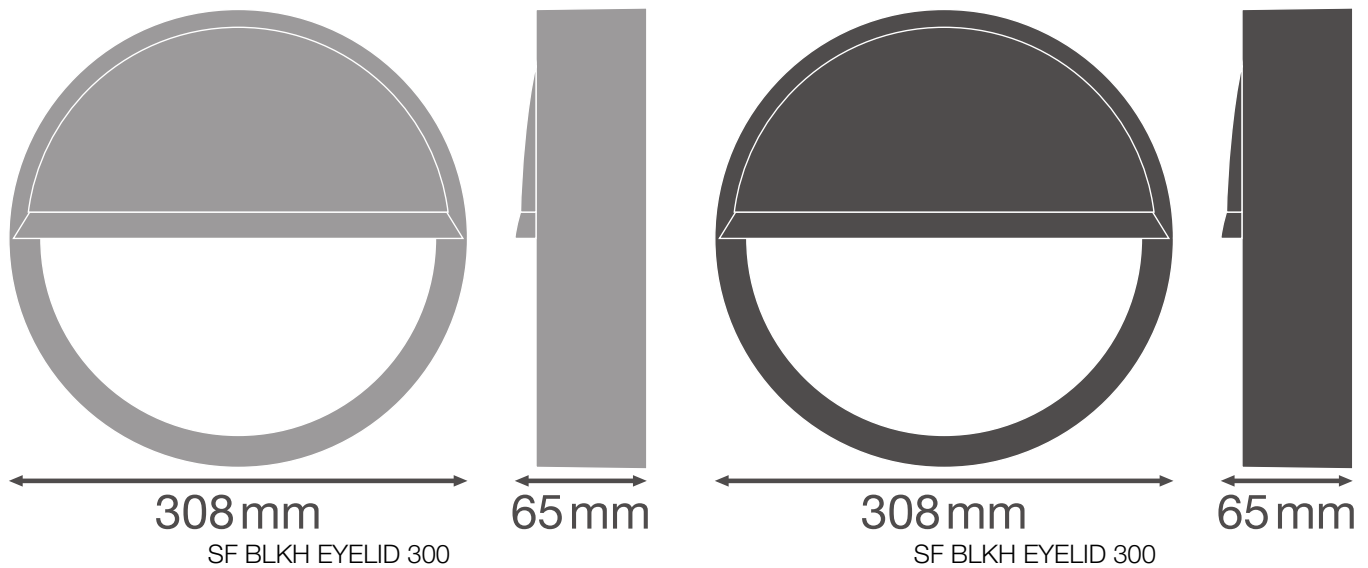

### Produkteigenschaften

- Halbvisierring für Surface Bulkhead
- Verfügbar für die 250 mm und 300 mm Versionen
- In schwarz und weiss verfügbar
- Stoßfestigkeit: IK10

### Maße & Gewicht

Durchmesser	308 mm
Höhe	65 mm
Produktgewicht	280,00 g

Ausschreibungstexte		Name des Dokuments
	Ausschreibungstexte	SURFACE BULKHEAD EYELID 300 BK-DE

VERPACKUNGSMITTEL

EAN	Verpackungseinheit (Stück pro Einheit)	Abmessungen (Länge x Breite x Höhe)	Bruttogewicht	Volumen
4058075375543	Faltschachtel 1	74 mm x 322 mm x 70 mm	385.00 g	1.67 dm <sup>3</sup>
4058075375550	Versandschachtel 8	605 mm x 340 mm x 330 mm	3801.00 g	67.88 dm <sup>3</sup>