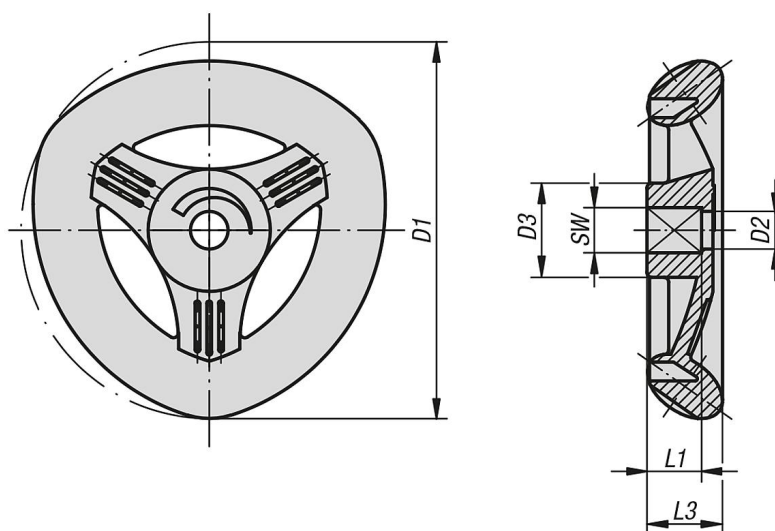

Kółka delta

Opis artykułu/ilustracje produktu

Opis

Materiał:

Termoplast wzmocniony włóknem szklanym.

Wskazówka:

Δ W tym miejscu wstawić wybrany kolor. Czarnoszary kolor nie wymaga podawania kodu.

Rysunki

Przegląd artykułów

Kółka delta

Nr Zamówienia	Kolor korpusu	D1	D2	D3	L1	L3	SW
K0275.05005	ciemnoszary RAL 7021	50	5	12,5	7,3	10	5
K0275.050051	zielony RAL 6032	50	5	12,5	7,3	10	5
K0275.050052	czerwony RAL 3020	50	5	12,5	7,3	10	5
K0275.050053	żółty RAL 1021	50	5	12,5	7,3	10	5
K0275.050054	niebieski RAL 5017	50	5	12,5	7,3	10	5
K0275.05006	ciemnoszary RAL 7021	50	5	12,5	7,3	10	6
K0275.050061	zielony RAL 6032	50	5	12,5	7,3	10	6
K0275.050062	czerwony RAL 3020	50	5	12,5	7,3	10	6
K0275.050063	żółty RAL 1021	50	5	12,5	7,3	10	6
K0275.050064	niebieski RAL 5017	50	5	12,5	7,3	10	6
K0275.06306	ciemnoszary RAL 7021	63	5	15,8	9	12,6	6
K0275.063061	zielony RAL 6032	63	5	15,8	9	12,6	6

Kółka delta

Przegląd artykułów

Nr Zamówienia	Kolor korpusu	D1	D2	D3	L1	L3	SW
K0275.063062	czerwony RAL 3020	63	5	15,8	9	12,6	6
K0275.063063	żółty RAL 1021	63	5	15,8	9	12,6	6
K0275.063064	niebieski RAL 5017	63	5	15,8	9	12,6	6
K0275.06307	ciemnoszary RAL 7021	63	5	15,8	9	12,6	7
K0275.063071	zielony RAL 6032	63	5	15,8	9	12,6	7
K0275.063072	czerwony RAL 3020	63	5	15,8	9	12,6	7
K0275.063073	żółty RAL 1021	63	5	15,8	9	12,6	7
K0275.063074	niebieski RAL 5017	63	5	15,8	9	12,6	7
K0275.08008	ciemnoszary RAL 7021	80	5	20	12	16	8
K0275.080081	zielony RAL 6032	80	5	20	12	16	8
K0275.080082	czerwony RAL 3020	80	5	20	12	16	8
K0275.080083	żółty RAL 1021	80	5	20	12	16	8
K0275.080084	niebieski RAL 5017	80	5	20	12	16	8
K0275.08009	ciemnoszary RAL 7021	80	5	20	12	16	9
K0275.080091	zielony RAL 6032	80	5	20	12	16	9
K0275.080092	czerwony RAL 3020	80	5	20	12	16	9
K0275.080093	żółty RAL 1021	80	5	20	12	16	9
K0275.080094	niebieski RAL 5017	80	5	20	12	16	9