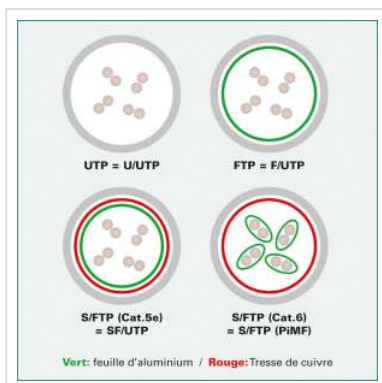

ROLINE Cordon Data Center UTP Cat.6A (Classe EA), LSOH, slim, bleu, 2 m

Numéro d'article 21.15.3945
Constructeur ROLINE
Référence constructeur 21.15.3945
EAN (pièce unique) 7630049615199

roline[®]
Designed for Professionals

Cat.6A
Class EA

U/UTP

DATA CENTER
Product

LSOH

Cordon confectionné non blindé de catégorie 6A avec des connecteurs RJ45 de qualité. Cordon particulièrement fin, permettant une mise en place dans les endroits peu accessibles ou exigus.

- Résistant grâce à la protection de manchon moulée.
- Prévu pour une utilisation au sein des baies réseaux ou en tant que cordon de liaison LAN.
- Assignation des contacts: 1:1 selon EIA/TIA568, 8 fils
- Structure: 8 fils tresse

Caractéristiques techniques

Constructeur	ROLINE
Groupe de produits	Câble Twisted Pair
Types de produits	Cordon UTP
Couleur	bleu
Longueur	2 m
Type de protection	UTP

Qualité de transmission	Cat6A / Class EA
-------------------------	------------------