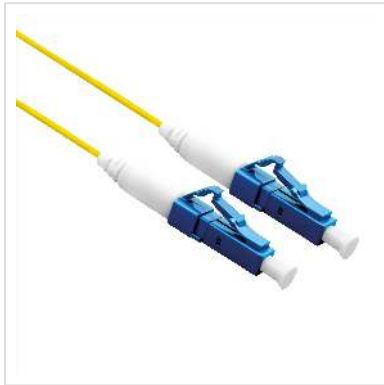

ROLINE Glasfaserkabel 9/125 µm OS2, LC/LC, LSOH, simplex, gelb, 5 m

Artikelnummer	21.15.8845
Hersteller	ROLINE
Hersteller-Art.-Nr.	21.15.8845
EAN (Einzelstück)	7611990121069

LSOH

ROLINE LSOH LWL-Patchkabel in OS2-Qualität für Hochgeschwindigkeits-Internet verbindet Glasfasersteckdose mit Switch, Router oder Internetbox

- Verbindet Glasfasersteckdose mit Switch/Router/Internetbox
- Geeignet für Hochgeschwindigkeits-Internet
- LWL-Patchkabel simplex mit Single Mode-Fasern in OS2-Qualität

Halogenfrei. Flammwidrig. Raucharm.

Technische Daten

Hersteller	ROLINE
Produktgruppe	Fiber Optic Kabel
Produkttyp	LWL-Patchkabel Singlemode
Farbe	gelb
Länge	5 m
Anzahl Fasern	1
Kabeltyp	Simplexkabel

Aussenkabel	nein
Faserquerschnitt	9/125µm OS2
Anschlüsse	LC UPC / LC UPC
Seite 1 Typ des Anschlusses	LC UPC
Stecker Seite 1 Ferrule	Keramik
Seite 2 Typ des Anschlusses	LC UPC
Stecker Seite 2 Ferrule	Keramik
Farbe (Kabel)	gelb
Aussen-Ø Kabel	1,2mm
Kabel LSOH	ja
Gewicht	10.2 g
Verpackungshöhe	20 mm
Verpackungsbreite	160 mm
Verpackungstiefe	710 mm
Paketgewicht	0.07 kg