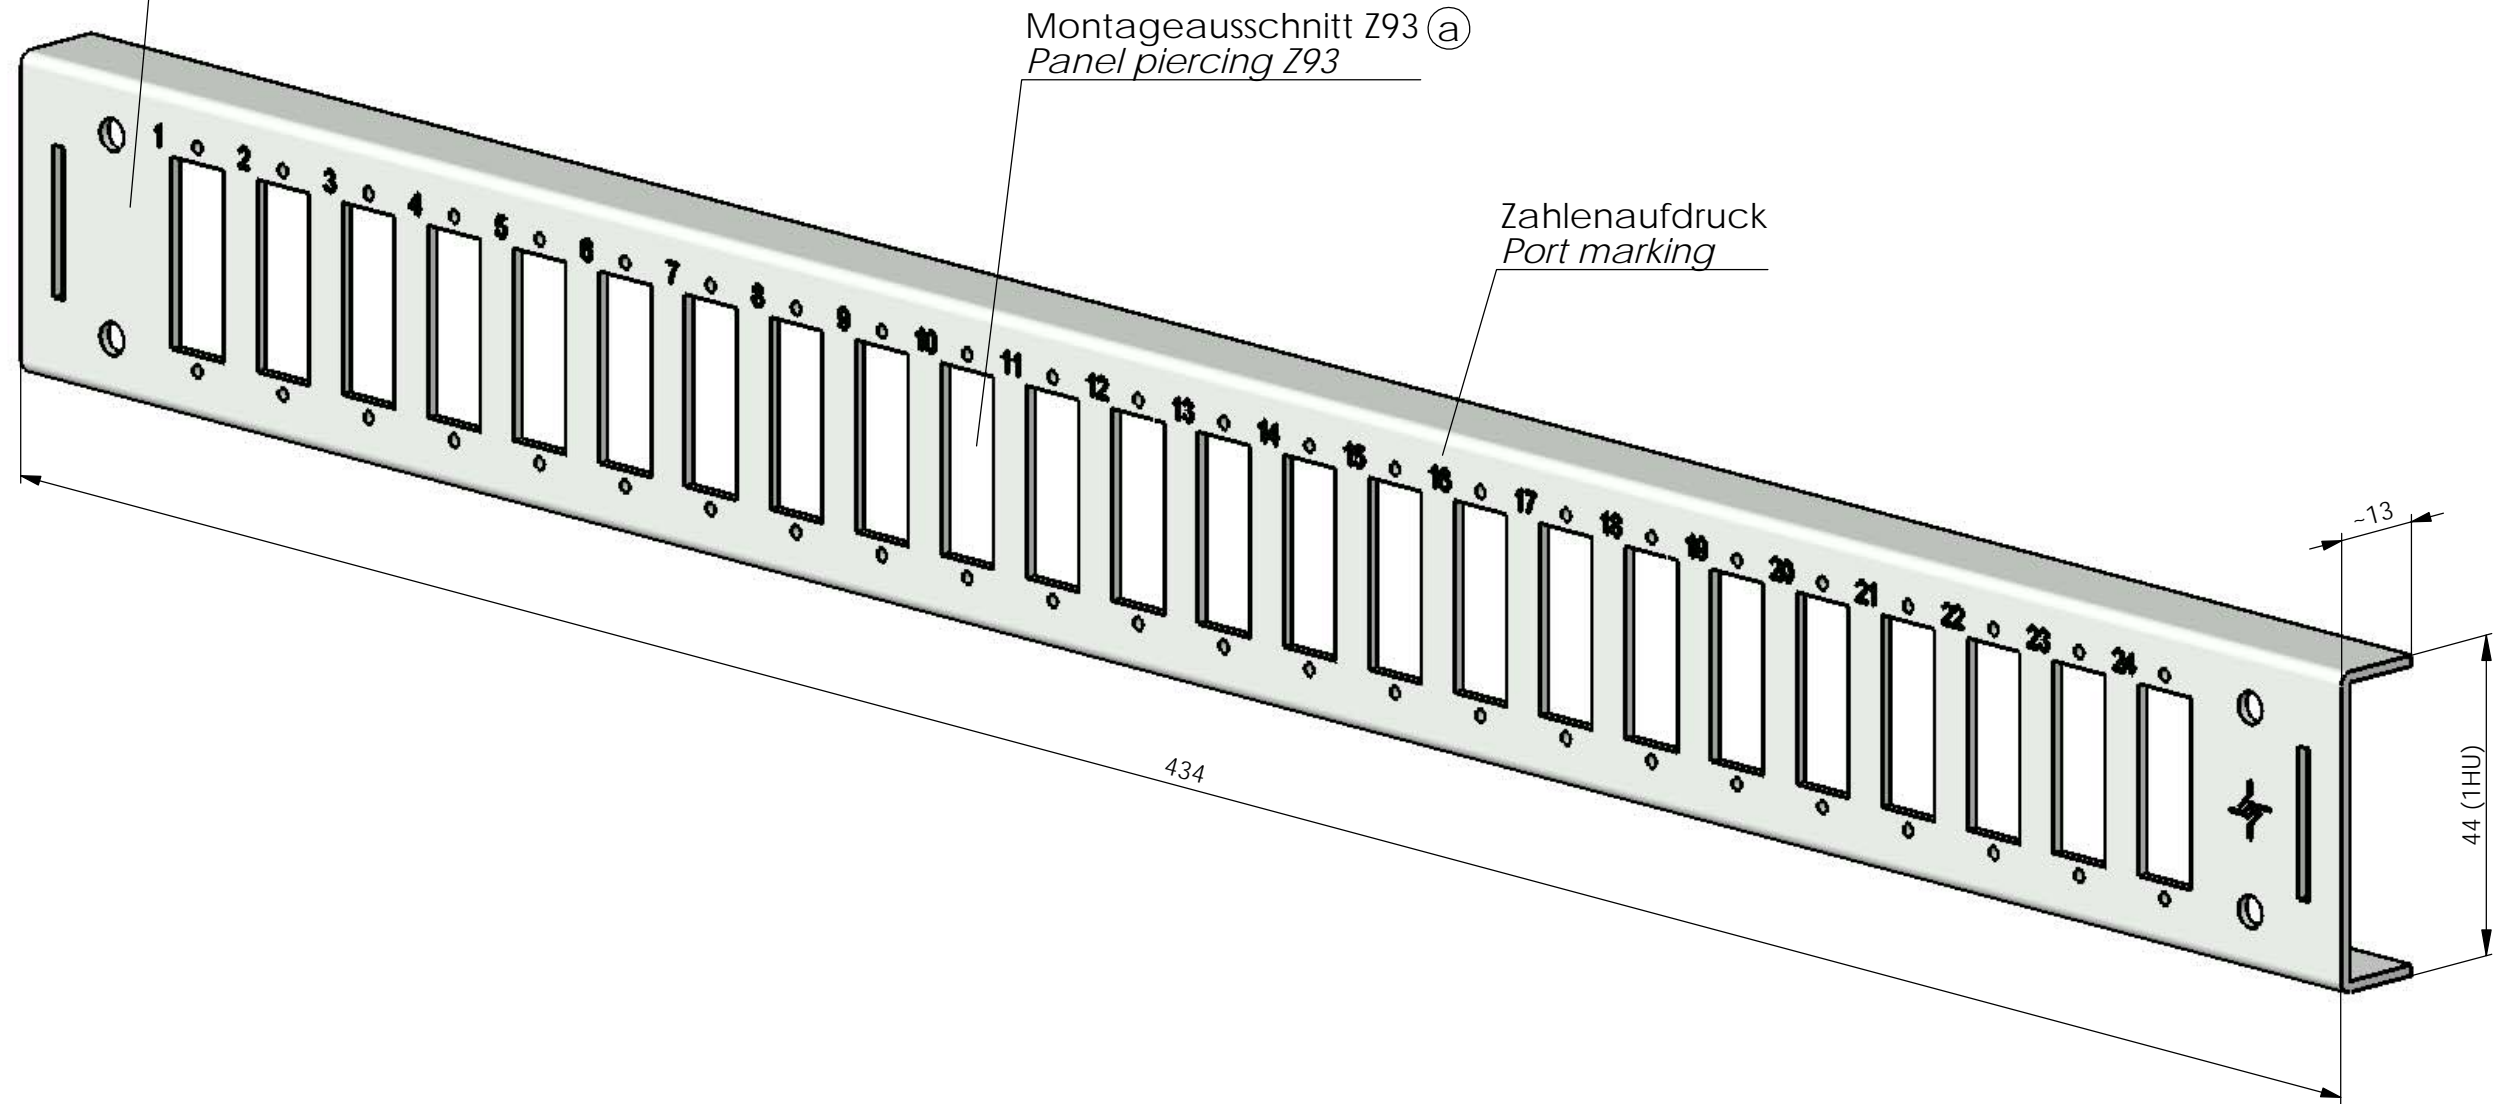

Frontplatte für Gehäuse 1HE BASIS-V, ECONOMY-V, PROFI-V und PROF-Plus
 Front plate for housing 1HU BASIS-V, ECONOMY-V, PROFI-V and PROF-Plus

				2000	Datum/ date	Name/ name	Gewicht/ weight [g]	Oberfläche/ surface [mm²]	Werkstoff/ material	Aluminiumblech/ Aluminium sheet 1,5mm
				gez./ drawn	15.11.	KR				
				gepr./ appr.	15.11.00	SW			Oberfläche/ finish	pulverbeschichtet RAL7035 powder laminated light grey
				Norm/ stand.						
				Maßstab/ scale	Benennung/ title					
				1:1	Frontplatte 1HE / Front plate 1HU für/ for 24× SC-Duplex					
				untl. Maße/ dim. without tolerances according to	Unter./doc. type	Zeichnungsnr./ drawing no.				
				DIN 7168 mittel	K	H02025A0406				
a	20164	01.09.08	KR							
And./ rev. Index	Anderungsmittellung/ revision code	Datum/ date	Name/ name							
				Ersatz für/ replaces		-				
								 Telegärtner GERÄTEBAU GMBH  Maße/ dimensions: mm Original : DIN A3 Blatt/ sheet 1 von/ of 1		