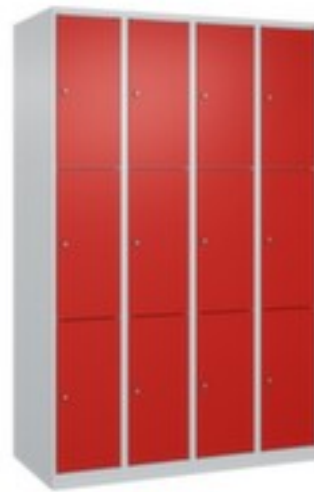

C+P

Schließfachschrank

Classic Plus

Höhe x Breite x Tiefe 1850 x 1200 x 500 mm, Mit 12 Fächern, Aufteilung 4x3, Verschließbar mit Zylinderschloss, Unterbau bodenstehend mit Bodenausgleichsschrauben, Korpus mit Einbrennlackierung in RAL7035 Lichtgrau, Front mit Einbrennlackierung in RAL3020 Verkehrsrot

Artikelnummer: 255885

Classic+

Schließfachschrank

- Höhe x Breite x Tiefe 1850 x 1200 x 500 mm
- Mit 12 Fächern, Aufteilung 4x3
- Türanschlag rechts
- Türöffnungswinkel 110 °
- Flügeltür
- einschlagende Türen mit innenliegenden Drehbolzen
- Jede Tür ist serienmäßig mit einer Anschlagdämpfung ausgestattet
- Hohe Stabilität und Verwindungssteifigkeit durch Materialerhöhung an den entscheidenden Stellen und der raffinierten BIONIC Steel Frame-Struktur aus Faltungen, Streben und Zwischenräumen

- Verschließbar mit Zylinderschloss
- Unterbau bodenstehend mit Bodenausgleichsschrauben
- Konstruktion aus Stahl, stabil verschweißt
- Korpus mit Einbrennlackierung in RAL7035 Lichtgrau
- Front mit Einbrennlackierung in RAL3020 Verkehrsrot
- Die Anlieferung erfolgt fertig montiert
- Aufbruchgeschützt gemäß Stufe B nach DIN 4547-2
- 10 Jahre Garantie