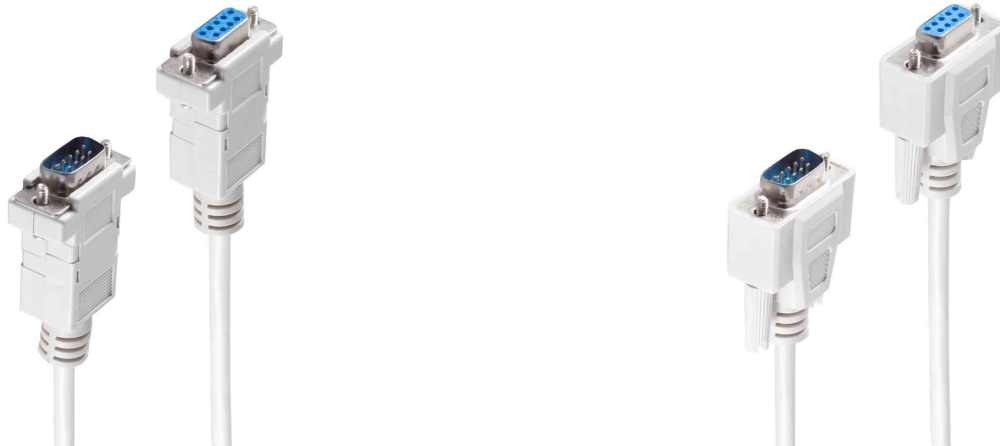

## 9 Pol Sub-D Kabel, Stecker - Kupplung

- Anschlüsse: 9-pol SUB-D-Stecker - 9-pol SUB-D-Buchse
- Haube: Bestell-Nr. 22225149: Schnapphauben zum öffnen, Bestell-Nr. 22225565: vergossen
- Aufbau/ Schirmung: 7x0,12mm/ Alu Folie+ 7x0,12mm
- AWG: 28
- Belegung: 1:1
- Adern-Material: Kupfergemisch
- Stecker-Material: Kunststoff
- Kontaktoberfläche: vernickelt
- Kabelfarbe: grau, Steckerfarbe: grau

9 Pol Sub-D Kabel, Stecker - Kupplung, Schnapphaube

9 Pol Sub-D Kabel, Stecker - Kupplung, vergossenes Gehäuse

Produkt	Typ	Anschluss	Länge	Farbe	Hersteller- Nummer	Bestell- Nummer
Anschluss-Kabel	9 Pol Sub-D	Stecker - Kupplung Stecker - Kupplung	5,0 m 5,0 m	grau grau	BS78045-5 BS78046-5	22225149 22225565