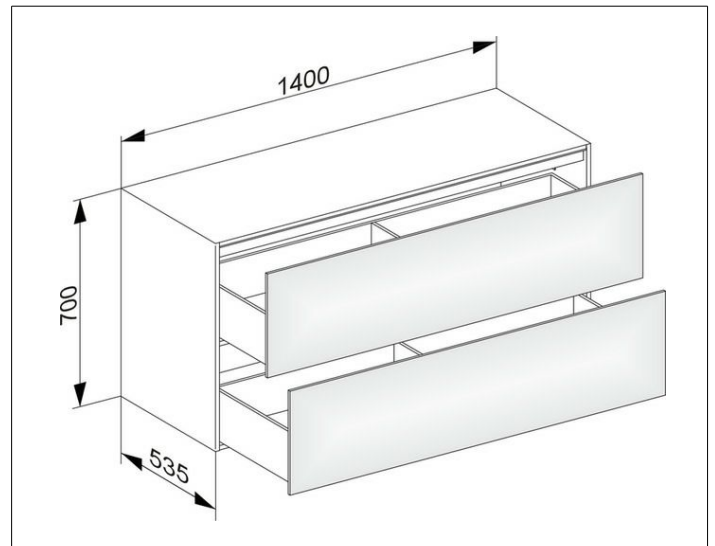

Edition 11

3132721000 Sideboard

PRODUKT

ZEICHNUNG

OBERFLÄCHE

weiß Hochglanz/weiß Hochglanz

ABMESSUNG

1400 x 700 x 535 mm