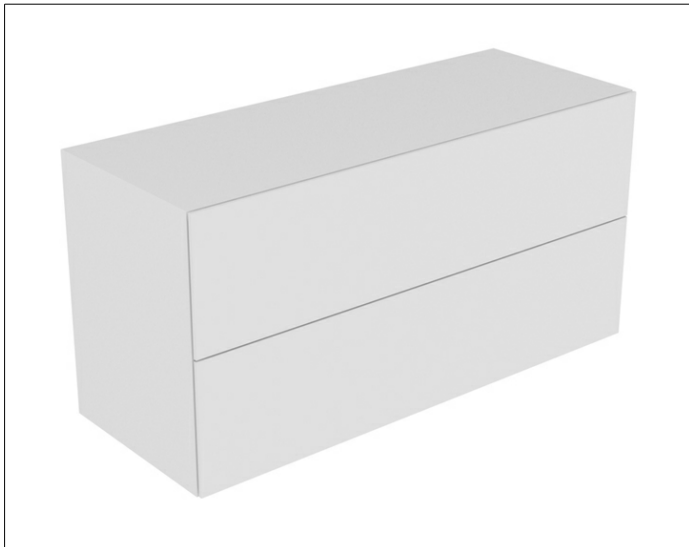

Edition 11

3132721000 Sideboard

PRODUKT

ZEICHNUNG

OBERFLÄCHE

weiß Hochglanz/weiß Hochglanz

ABMESSUNG

1400 x 700 x 535 mm