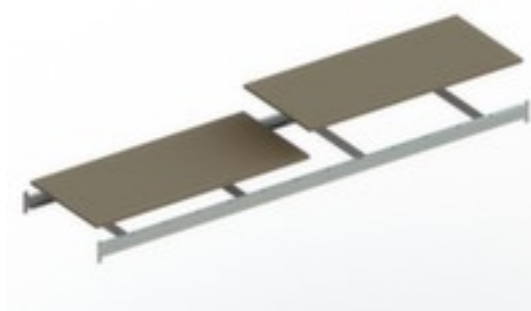

META

sol en bois pour rayonnage grande largeur MINI-RACK

largeur x profondeur 2600 x 650 mm,
pour une charge max. par tabl. de
490 kg, en bois avec finition nature

Numéro d'article: 471845

META Tablette MINI-RACK

pour rayonnage

sol en bois pour rayonnage grande largeur

- largeur x profondeur 2600 x 650 mm
- pour une charge max. par tabl. de 490 kg
- stabilité accrue grâce aux supports
- en bois avec finition nature

Détails techniques

type de meuble	rayonnage	largeur de compartiment	2600 mm
type de rayonnage	accessoires	profondeur de compartiment	650 mm
champ de rayonnage	composant	charge maxi par tablette	490 kg
pour type de rayonnage	rayonnage grande largeur	stabilité des tablettes / niveau	supports
accessoires de rayonnage	tablette	matériau	bois

type tablette/niveau	sol en bois	couleur de la tablette	nature
largeur	2600 mm	Poids	37,5 kg
profondeur	650 mm		