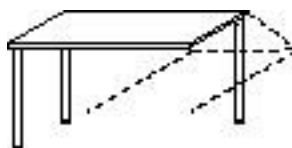

## Gera angle de liaison Milano

hauteur x largeur x profondeur 680 - 800 x 1600 x 800 mm, panneau en bois avec revêtement mélaminé, facile d'entretien finition gris clair, forme angulaire, piètement 3 pieds en acier

## Gera Angle de liaison Milano

angle de liaison

- hauteur x largeur x profondeur 680 - 800 x 1600 x 800 mm
- panneau en bois avec revêtement mélaminé, facile d'entretien finition gris clair
- épaisseur 25 mm
- forme angulaire
- bord avec bande de chant en ABS antichoc
- piètement 3 pieds en acier
- Produit livré démonté
- 3 années de garantie

## Détails techniques

type de meuble	table	couleur de la plaque	gris clair
type de table	accessoires	bord de panneau	bandes de chant en ABS
hauteur	680-800 mm	forme de châssis	piètement 3 pieds
largeur	1600 mm	matériau de châssis	acier
profondeur	800 mm	hauteur réglable	oui
épaisseur de panneau	25 mm	conducteur d'électricité	non
forme de panneau	angulaire	livraison	démonté
matériau de plaque	bois	garantie	3 années

530136

module à tiroirs, 5 tiroir(s), hauteur x largeur x profondeur 250 x 265 x 340 mm, en plastique en blanc, tiroirs en haute transparence