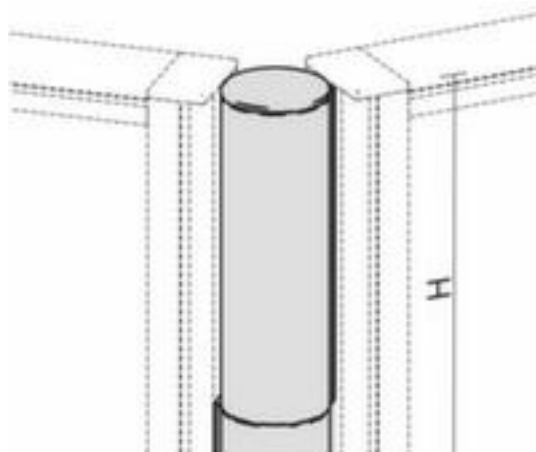

Gera verbindingskolom voor scheidingswand Pro

hoogte 800 mm, opstelhoek 0 - 180°

Artikelnummer: 145072

geramöbel

verbindingskolom voor scheidingswand

- hoogte 800 mm
- opstelhoek 0 - 180°

Technische details

uitrusting met informatie	kantoor-scheidingswand	hoogte	800 mm
module	verbindingskolom	hoek	0-180 °
wandtype	scheidingswand	gewicht	1 kg