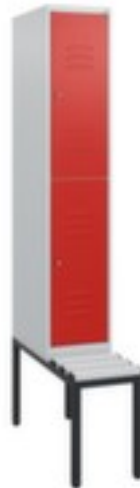

C+P

Dubbeldeks lockerkast met bank

Classic Plus

hoogte x breedte x diepte 1950 x 300 x 815 mm, 1 x 2 vakken, vak breedte 300 mm, Afsluitbaar met cilinderslot, geïntegreerde bank, Randen van kunststof in RAL7035 lichtgrijs, romp met moffellak in RAL7035 lichtgrijs, front met moffellak in RAL3020 verkeersrood

Artikelnummer: 270527

Classic+

Dubbeldeks lockerkast met bank

- hoogte x breedte x diepte 1950 x 300 x 815 mm
- 1 x 2 vakken
- vak breedte 300 mm
- deuraanslag rechts
- deuropeningshoek 110 °
- zitting hoogte x diepte 450 x 310 mm
- per vak 2 kastvakken, elk met een kledingstang en 3 niet verdraaibare dubbele schuifhaken
- openslaande deur met etikettenlijst en ventilatiesleuven
- inliggende deuren met binnenliggende penscharnieren
- Elke deur is standaard uitgerust met een systeem voor gedempte sluiting