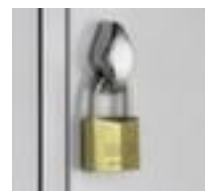

C+P

armoire vestiaire

Classic

hauteur x largeur x profondeur 1800 x 1200 x 500 mm, 3 compartiment(s), largeur compartiment 400 mm, Verrouillable avec serrure porte-cadenas, soubassement socle, corps avec thermolaquage, face avant avec thermolaquage

Numéro d'article: 526947

CLASSIC

C+P Penderies et armoires vestiaires Classic

armoire vestiaire

- hauteur x largeur x profondeur 1800 x 1200 x 500 mm
- 3 compartiment(s)
- largeur compartiment 400 mm
- par compartiment tablette pour chapeaux, tringle à vêtements, crochet
- porte à battants
- portes à fleur avec gonds intérieurs
- portes à stabilité élevée grâce au profilé en caisson intérieur
- Verrouillable avec serrure porte-cadenas
- soubassement socle

- structure en tôle d'acier
- corps avec thermolaquage
- face avant avec thermolaquage
- 5 années de garantie

Détails techniques

type de meuble	armoire	surface de face avant	thermolaqué
type d'armoire	armoire vestiaire	équipement armoire	tablette pour chapeaux, tringle à vêtements, crochet
compartiments	3 pièce	tablette à chapeaux	oui
à deux niveaux	non	tringle à vêtements	oui
hauteur	1800 mm	Nombre de patères	3 pièce
largeur	1200 mm	type de banc	sans
profondeur	500 mm	type de porte	porte à battants
largeur de compartiment	400 mm	exécution porte	à fleur, gonds intérieurs
soubassement	socle	structure de porte	à une paroi
verrouillable	oui	système de fermeture	serrure porte-cadenas
matériau	tôle d'acier	garantie	5 années
stabilité / renfort / entretoise	portes avec profilé en caisson intérieur	Poids	71,15 kg
surface de corps	thermolaqué		