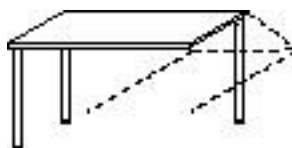

Gera angle de liaison Milano

hauteur x largeur x profondeur 680 - 800 x 1600 x 800 mm, panneau en bois avec revêtement mélaminé, facile d'entretien finition gris clair, forme angulaire, piètement 3 pieds en acier

geramöbel

3 YEARS WARRANTY

Numéro d'article: 611092

Gera Angle de liaison Milano

angle de liaison

- hauteur x largeur x profondeur 680 - 800 x 1600 x 800 mm
- panneau en bois avec revêtement mélaminé, facile d'entretien finition gris clair
- épaisseur 25 mm
- forme angulaire
- bord avec bande de chant en ABS antichoc
- piètement 3 pieds en acier
- Produit livré démonté
- 3 années de garantie

Détails techniques

type de meuble	table	couleur de la plaque	gris clair
type de table	accessoires	bord de panneau	bandes de chant en ABS
hauteur	680-800 mm	forme de châssis	piètement 3 pieds
largeur	1600 mm	matériau de châssis	acier
profondeur	800 mm	hauteur réglable	oui
épaisseur de panneau	25 mm	conducteur d'électricité	non
forme de panneau	angulaire	livraison	démonté
matériau de plaque	bois	garantie	3 années

surface de plaque a. revêt. mélaminé

Poids 40,5 kg

Accessoires

401876

écran, pour table de bureau, hauteur x largeur 400 x 1600 mm, en argent

Cela s'adapte aussi ...

527830

lampe de bureau, 1 x lampe à économie d'énergie, 20 W, ampoule interchangeable, classe d'efficacité énergétique F, bras pivotant à 160°, longueur du bras 410 mm, 2 pièces, installation avec socle ou pied de serrage, largeur de serrage 0 - 55 mm, en aluminium en noir/argent