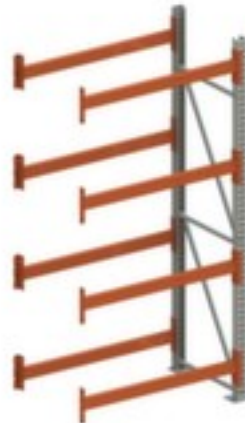

META breedvakstelling Multipal S

aanbouwveld, hoogte x breedte x diepte 2700 x 1385 x 800 mm, vaklast 1300 kg, 4 niveaus met traversen, gebruik eenzijdig - ontworpen voor plaatsing tegen een wand, staanders met corrosiebeschermende zinklaag, traversen met slag- en krasvaste poedercoating in RAL2001 roodoranje

Artikelnummer: 659226

Das Lagersystem

META Breedvakstelling Multipal S

Aanbouwstelling

breedvakstelling

- voor de opslag van extreem zware en volumineuze goederen
- geschikt voor grote goederen
- aanbouwveld
- kliksysteem
- hoogte x breedte x diepte 2700 x 1385 x 800 mm

- veldlast 10100 kg
- vaklast 1300 kg
- vak breedte x diepte 1300 x 800 mm
- 4 niveaus met traversen
- per 50 mm verstelbaar
- gebruik eenzijdig - ontworpen voor plaatsing tegen een wand
- constructie van staal
- staanders met corrosiebeschermende zinklaag
- traversen met slag- en krasvaste poedercoating in RAL2001 roodoranje
- inhoud levering: aanbouwstelling met 1 staanderframe incl. vloerankers en niveaus zie aanbod
- Leveringstoestand gedemonteerd
- 5 jaar garantie
- extra legborden/niveaus zijn leverbaar als accessoire en zijn uit te breiden tot de maximale veldlast
- De aangegeven vaklasten gelden bij een gelijkmatig verdeelde belasting
- veiligheid wat betreft materiaal, constructie en statica bij bedrijfsmatig gebruik aangetoond door het keurmerk RAL-RG 614/1 (21)
- montage-instructie: insteekbare balken met borgpennen