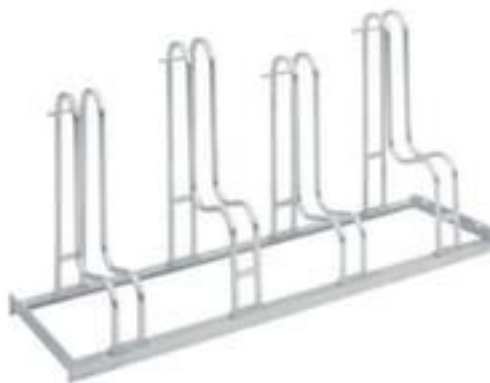

### Fahrradständer

Höhe x Länge x Tiefe 620 - 720 x 1400 x 390 mm, 4 Einstellplätze (Nutzung einseitig), für 55 mm breite Räder, Konstruktion aus Stahl (verschraubt) mit korrosionsschützender Zinkbeschichtung

### WSM Fahrradständer

Fahrradständer

- Höhe x Länge x Tiefe 620 - 720 x 1400 x 390 mm
- 4 Einstellplätze (Nutzung einseitig), für 55 mm breite Räder
- Bügel mit 350 mm Radabstand
- Konstruktion aus Stahl (verschraubt) mit korrosionsschützender Zinkbeschichtung
- platzsparend durch abwechselnde Tief-/Hochstellung
- Ständer vorbereitet zur Reihenverbindung
- zum Aufdübeln
- Lieferung inklusive Montagematerial
- Die Anlieferung erfolgt zerlegt

### Technische Details

Außeneinrichtung	Fahrradständer	Ständer Funktion	vorbereitet zur Reihenverbindung
Zweiradständertyp	Fahrradständer	Aufstellung/Montage	Boden
Höhe	620-720 mm	Befestigungsart	zum Aufdübeln
Länge	1400 mm	Material	Stahl

Tiefe	390 mm	Material Verarbeitung	verschraubt
Reifenbreite	55 mm	Oberfläche Ständer	verzinkt
Einstellplätze Anzahl	4	Lieferumfang	inklusive Montagematerial
Nutzung	einseitig	Anlieferung	zerlegt
Radabstand	350 mm	Gewicht	19,4 kg
Ständer Ausführung	platzsparend durch abwechselnde Tief-/Hochstellung		