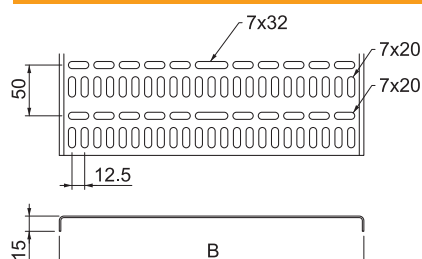

Technisch specificatieblad

Kabelgoot, scheepvaartnorm MKR 15

Art.-Nr. 6045766

Kabelgoot voor gebruik in de scheepsbouw, vervaardigd volgens de maritieme norm VG 88900-1.

Alu Aluminium

Stamgegevens

Bestelnr.	6045766
Type	MKR 15 200 ALU
Omschrijving 1	Kabelgoot NATO scheepvaartnorm
Fabrikant	OBO
Dimensie	15x200x2000
Materiaal	aluminium
Materiaal-afk.	Alu
Kleinste verkoopseenheid	2,00 m
Gewicht	89,30 kg/100 m

Technisch specificatieblad

Kabelgoot, scheepvaartnorm MKR 15

Art.-Nr. 6045766

Technische gegevens

Afmetingen

Lengte	2.000,00 mm
Breedte	200,00 mm
Zijhoogte	15,00 mm
Zijhoogte	15,00 mm
Afmeting B	200,00 mm
Plaatdikte	2,00 mm