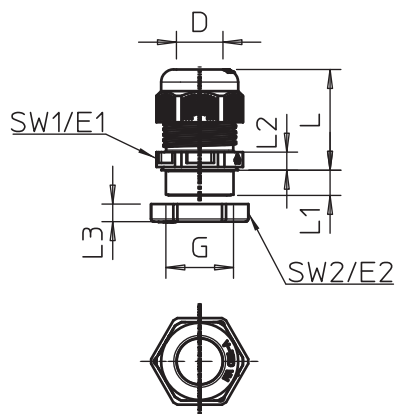

## Wartel met als set

Art.-Nr. 7205660

Robuuste wartel met metrische schroefdraad conform IEC 423 in dopmoermodel inclusief voorgemonteerde tegenmoer.  
Voor hoge dichtheidseisen. Trekcontlasting, torsiebeveiliging en afdichting over het volledige spanbereik. Dichtring van polychloropreen-/acrylonitril-butadien-rubber. Aangegoten vormafdichtlip op tussensteun, geen schroefdraadafdichtingsring noodzakelijk.  
VDE-getest conform NEN-EN 50262, beschermingsgraad IP68 bij 5 bar/1 h.  
Voor het elektrische functiebehoud conform DIN 4102 deel 12 in combinatie met de kabeldozen uit de FireBox T-serie.  
Kleur: oranje.

### Stamgegevens

Bestelnr.	7205660
Type	V-TEC VM20+ OR
Dimensie	M20
Kleur	oranje
RAL-nummer	2003
Materiaal	Polyamide
Materiaal-afk.	PA
Kleinste verkoopseenheid	10,00 Stuk
Gewicht	1,11 kg/100 st.

## Wartel met als set

Art.-Nr. 7205660

### Technische gegevens

Afmeting E	27,00 mm
Afmeting L min.	23,50 mm
Afmeting L max.	30,50 mm
Afmeting l1	10,00 mm
Afmeting L2	10,00 mm
SW	24,00 mm
SW1	24,00 mm
SW2	26,00 mm
Doorbuigbescherming	<input type="checkbox"/>
Afdichtbereik D	6,00 - 13,00 mm
Wartel voor platte kabel	<input type="checkbox"/>
Voor Ex-zone	zonder
voor Ex-zone gas	zonder
voor Ex-zone stof	zonder
moelijk ontvlambaar	moelijk ontvlambaar volgens VDE 0471/DIN 695 deel 2-1, testtemperatuur 650°C
Schroefdraad	M20 x 1,5
Soort schroefdraad	metrisch
Lengte schroefdraad	9,00 mm
Spoed	1,50 mm
Glasvezelversterkt	<input type="checkbox"/>
Halogeenvrij	<input checked="" type="checkbox"/>
Inst. draaimoment	3,80 Nm
Meervoudig dichtingsinzetstuk	<input type="checkbox"/>
Met borgmoer	<input checked="" type="checkbox"/>
Slagvast	<input type="checkbox"/>
Beschermingsgraad	IP68
Deelbare wartel	<input type="checkbox"/>
Temperatuurbereik	-20,00 - 65,00 °C
Treklastingsmogelijkheid	<input checked="" type="checkbox"/>