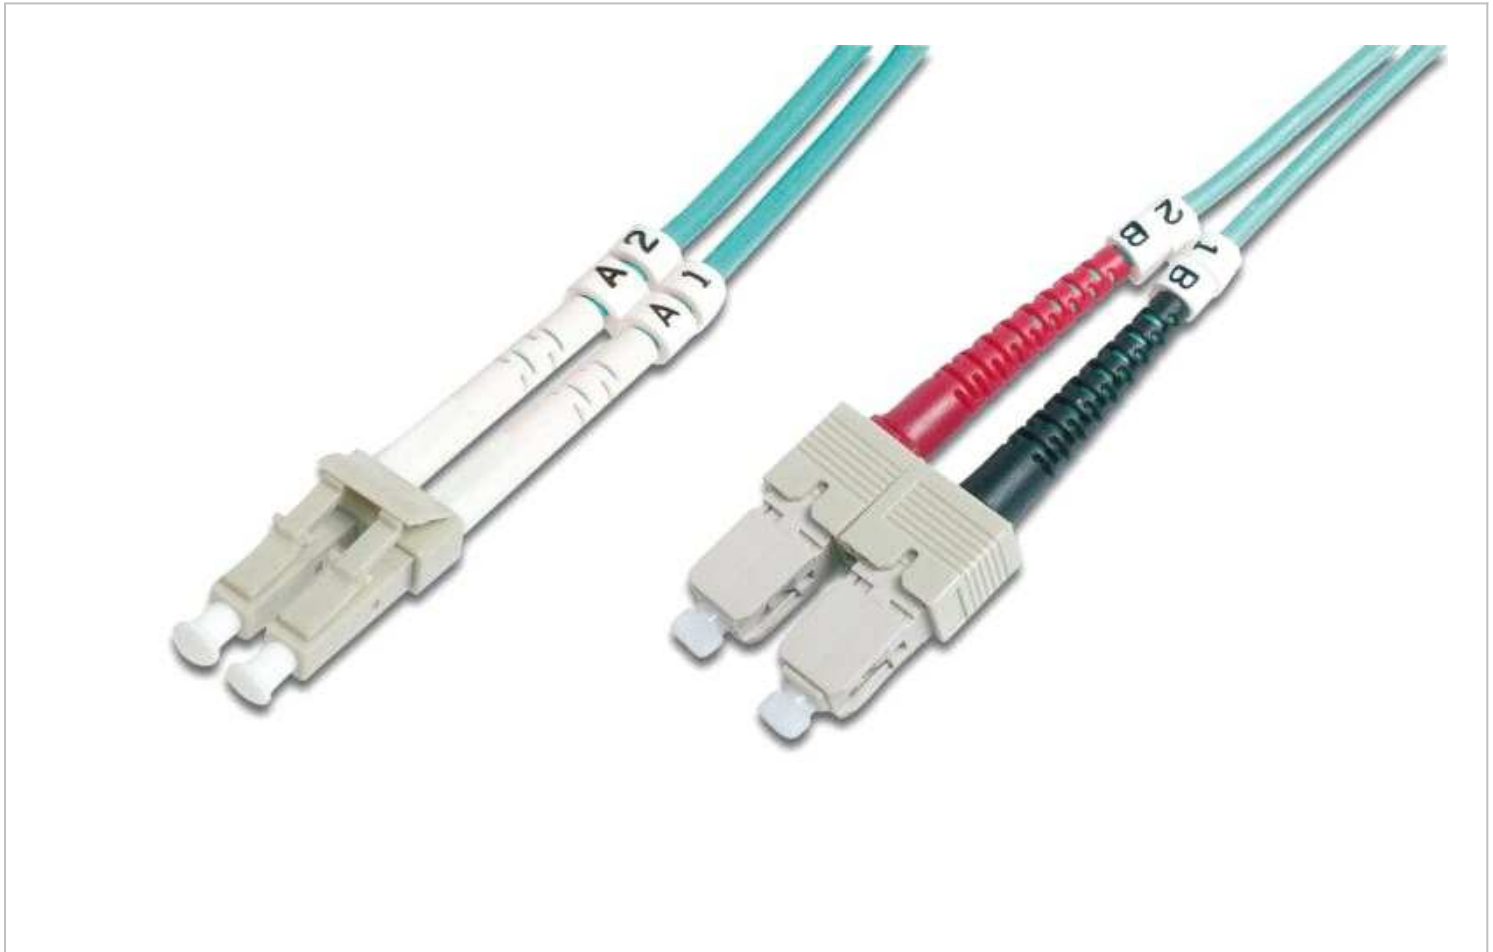

## DIGITUS LWL Multimode OM 3 Patchkabel, LC / SC

DK-2532-05/3 4016032249603

Multimode 50/125  $\mu$ , Duplex Länge 5m, Klasse OM3

Hervorragende Leistung und Verbindungsqualität für Ihr Netzwerk

- Duplex Kabel
- LSOH
- Stecker mit Keramik Ferrule
- Kabeldurchmesser 3mm
- Einzelverpackt mit Messprotokoll
- Anschluss 1: LC
- Anschluss 2: SC
- Kabeltyp: I-VH 2G50/125 $\mu$
- Faser Klasse: OM3
- Art: Multimode
- Farbe Kabel: türkis
- Haube: zweifarbig
- Faser Durchmesser: 50/125 $\mu$
- Länge: 5 m
- Verpackung: DIGITUS Polybag

**DIGITUS LWL Multimode OM 3 Patchkabel, LC / SC**

DK-2532-05/3 4016032249603

**→ Logistik**

	Anzahl (Stück)	Gewicht (kg)	Tiefe (cm)	Breite (cm)	Höhe (cm)	cm <sup>3</sup>
Karton-VPE	120	9,50	60,50	37,00	31,50	70512,75
Innen-VPE	10	0,79	17,50	19,50	14,00	4777,50
Einzel-VPE	1	0,08	2,50	20,50	29,50	1511,88
Netto einzeln ohne VP	1	0,00	17,00	16,00	2,00	544,00