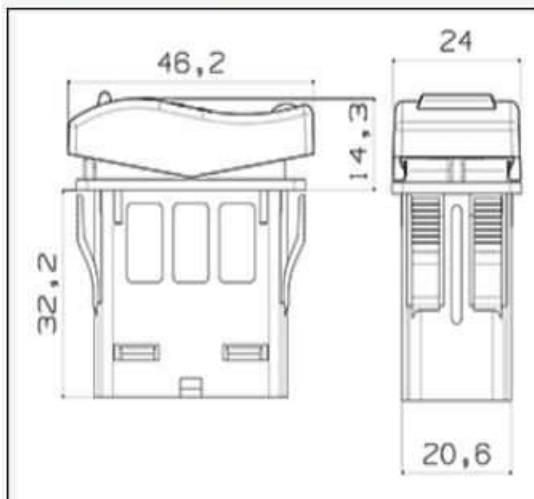

| | |
|----------------------|--|
| Produktcode | 3250 - 2A - 31 - 1 - 0 A0 - bl - 1540 - 0000 - 01 |
| Produktfamilie | Wippschalter |
| Schaltfunktion | 2-polig Ein - Aus - n/a |
| Beleuchtung | 24 V Grün - Rot - n/a - n/a |
| Schaltleistung | AgNi Kontakte - bis 10 A |
| Dichtung | Keine Dichtung |
| Kapentyp | Typ A Keine Sperrfunktion |
| Kappenfarbe | Schwarz, ähnlich RAL 9005 |
| Funktionsbeleuchtung | Eine Funktion |

Beleuchtung

Kappe

Technische Zeichnung

Schaltplan