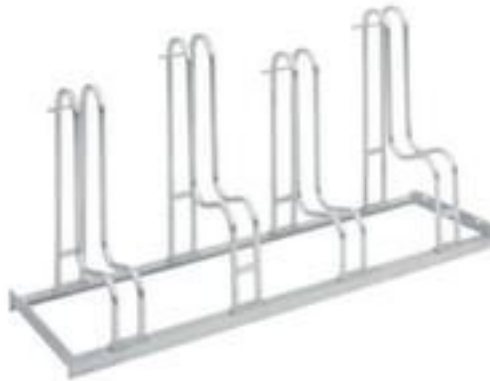

### Fahrradständer

Höhe x Länge x Tiefe 620 - 720 x 1400 x 390 mm, 4 Einstellplätze (Nutzung einseitig), für 55 mm breite Räder, Konstruktion aus Stahl (verschraubt) mit korrosionsschützender Zinkbeschichtung

### WSM Fahrradständer

Fahrradständer

- Höhe x Länge x Tiefe 620 - 720 x 1400 x 390 mm
- 4 Einstellplätze (Nutzung einseitig), für 55 mm breite Räder
- Bügel mit 350 mm Radabstand
- Konstruktion aus Stahl (verschraubt) mit korrosionsschützender Zinkbeschichtung
- Ständer vorbereitet zur Reihenverbindung
- zum Aufdübeln
- Ausführung platzsparend durch abwechselnde Tief-/Hochstellung
- Lieferung inklusive Montagematerial
- Die Anlieferung erfolgt zerlegt

### Technische Details

Außeneinrichtung	Fahrradständer	Aufstellung/Montage	Boden
Zweiradständertyp	Fahrradständer	Befestigungsart	zum Aufdübeln
Höhe	620-720 mm	Material	Stahl
Länge	1400 mm	Material Verarbeitung	verschraubt
Tiefe	390 mm	Oberfläche Ständer	verzinkt

Reifenbreite	55 mm	Ausführung	platzsparend durch abwechselnde Tief-/Hochstellung
Einstellplätze Anzahl	4	Lieferumfang	inklusive Montagematerial
Nutzung	einseitig	Anlieferung	zerlegt
Radabstand	350 mm	Gewicht	19,4 kg
Ständer Funktion	vorbereitet zur Reihenverbindung		