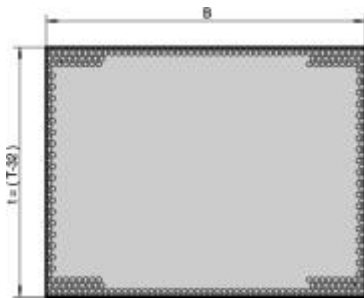

Abdeckblech Standard

Artikelnummer: 24561-051

- Mechanische Abdeckung der Einbauten
- Zum Einschieben in die Nut der leichten Modulschienen

Lieferumfang:

Pos.	Menge	Beschreibung
1	2	Abdeckblech (1), Al- Lochblech 1,2 mm, Lochdurchmesser 3,8 mm, Al roh, Luftdurchsatz 60 %

Technische Informationen:

Breite	Tiefe
84 TE	160 mm

-