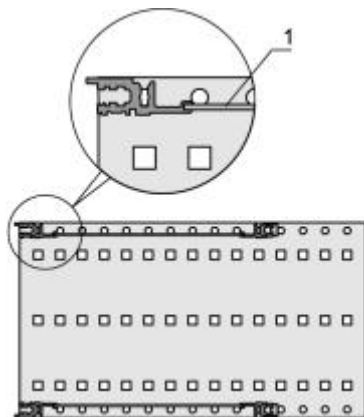

Abdeckblech Standard

Artikelnummer: 24561-051

- Mechanische Abdeckung der Einbauten
- Zum Einschieben in die Nut der leichten Modulschienen

Lieferumfang:

Pos.	Menge	Beschreibung
1	2	Abdeckblech (1), Al- Lochblech 1,2 mm, Lochdurchmesser 3,8 mm, Al roh, Luftdurchsatz 60 %

Technische Informationen:

Breite	Tiefe
84 TE	160 mm

-