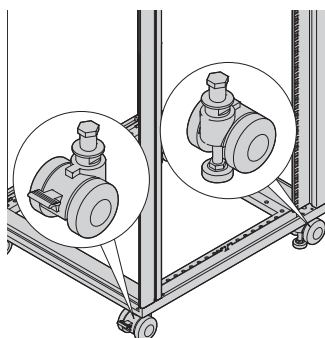

Zubehör

| | |
|---|-----------|
| Bürstenleiste Nylon, schwarz, 440 mm x 98 mm VPE 1 Stück | 27230-079 |
| Abdeckblech für Boden St, 1,5 mm, 485 mm x 92 mm, RAL 7021, VPE 1 Stück | 27230-114 |

Weitere Informationen www.schroff.biz/oneclick
oneClick code = Bestell-Nr.

Lenkrollen

Traglast 200 kg

07011065

Traglast 300 kg, leitfähig,
ESD Widerstand < 10 kΩ

07011066

Traglast 400 kg,
mit Nivellierfüße

07011067

Traglast 400 kg

07011068

- Montage der Rollen erfolgt am Gestell
- Statische Traglast je nach Ausführung 200 kg, 300 kg oder 400 kg
- Höhe je nach Ausführung 73 mm, 80 mm, 131 mm oder 155 mm
- 2 Rollen ohne Feststeller, 2 Rollen mit Feststeller