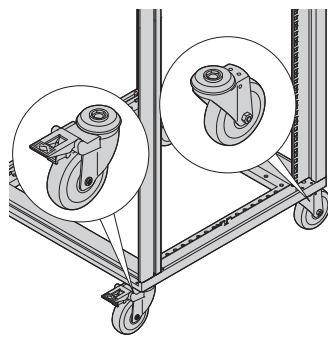

Schränke - NOVASTAR

Boden (hinten offen)

07011073

- Boden ist hinten offen für Kabeldurchführungen; Öffnung kann mit Abdeckblech oder Bürstenleiste verschlossen werden

Lieferumfang

| Pos. | Menge | Beschreibung |
|------|-------|---|
| 1 | 1 | Bodenblech, St, 1,5 mm, RAL 7021; Kabeldurchführungsöffnung, Breite 440 mm, Tiefe 70 mm |
| 2 | 1 | Befestigungsmaterial |

Zubehör

| | |
|---|-----------|
| Bürstenleiste Nylon, schwarz, 440 mm x 98 mm VPE 1 Stück | 27230-079 |
| Abdeckblech für Boden St, 1,5 mm, 485 mm x 92 mm, RAL 7021, VPE 1 Stück | 27230-114 |

Weitere Informationen www.schroff.biz/oneclick
oneClick code = Bestell-Nr.

Lenkrollen

Traglast 200 kg

07011065

Traglast 300 kg, leitfähig,
ESD Widerstand < 10 kΩ

07011066

Traglast 400 kg,
mit Nivellierfüße

07011067

Traglast 400 kg

07011068

- Montage der Rollen erfolgt am Gestell
- Statische Traglast je nach Ausführung 200 kg, 300 kg oder 400 kg
- Höhe je nach Ausführung 73 mm, 80 mm, 131 mm oder 155 mm
- 2 Rollen ohne Feststeller, 2 Rollen mit Feststeller