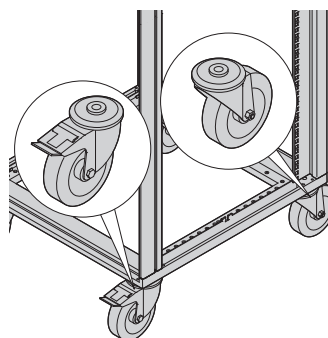

Zubehör

| | |
|---|-----------|
| Bürstenleiste Nylon, schwarz, 440 mm x 98 mm VPE 1 Stück | 27230-079 |
| Abdeckblech für Boden St, 1,5 mm, 485 mm x 92 mm, RAL 7021, VPE 1 Stück | 27230-114 |

Weitere Informationen www.schroff.biz/oneclick
oneClick code = Bestell-Nr.

Lenkrollen

Traglast 200 kg

07011065

Traglast 300 kg, leitfähig,
ESD Widerstand < 10 kΩ

07011066

Traglast 400 kg,
mit Nivellierfüße

07011067

Traglast 400 kg

07011068

- Montage der Rollen erfolgt am Gestell
- Statische Traglast je nach Ausführung 200 kg, 300 kg oder 400 kg
- Höhe je nach Ausführung 73 mm, 80 mm, 131 mm oder 155 mm
- 2 Rollen ohne Feststeller, 2 Rollen mit Feststeller