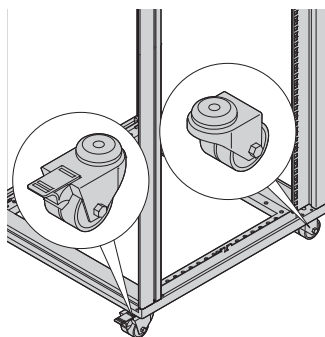

Lenkrollen

Traglast 200 kg

07011065