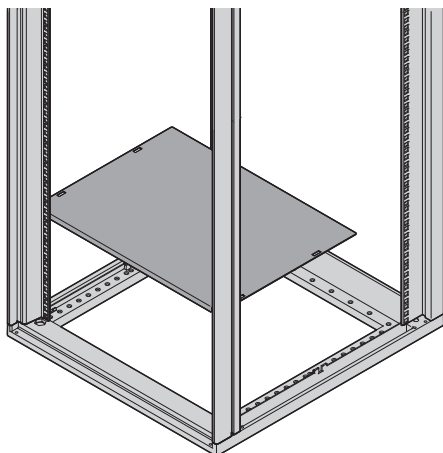

Schränke - NOVASTAR

Boden (hinten offen)

07011073

- Boden ist hinten offen für Kabeldurchführungen; Öffnung kann mit Abdeckblech oder Bürstenleiste verschlossen werden

Lieferumfang

| Pos. | Menge | Beschreibung |
|------|-------|---|
| 1 | 1 | Bodenblech, St, 1,5 mm, RAL 7021; Kabeldurchführungsöffnung, Breite 440 mm, Tiefe 70 mm |
| 2 | 1 | Befestigungsmaterial |

Bestellinformationen

| Für Schrankbreite mm | Für Schranktiefe mm | Bestell-Nr. |
|-------------------------|------------------------|-------------|
| 553 | 500 | 27230-091 |
| 553 | 600 | 27230-092 |
| 553 | 800 | 27230-093 |

Zubehör

| | |
|---|-----------|
| Bürstenleiste Nylon, schwarz, 440 mm x 98 mm VPE 1 Stück | 27230-079 |
| Abdeckblech für Boden St, 1,5 mm, 485 mm x 92 mm, RAL 7021, VPE 1 Stück | 27230-114 |

Weitere Informationen www.schroff.biz/oneclick
oneClick code = Bestell-Nr.