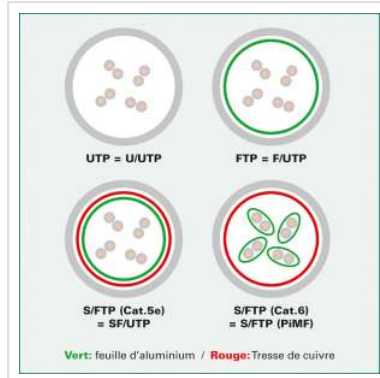

ROLINE Cordon DataCenter U/FTP Cat.6A, LSOH, slim, blanc, 3,0 m

Numéro d'article 21.15.1703
Constructeur ROLINE
Référence constructeur 21.15.1703
EAN (pièce unique) 7630049610705

roline®
Designed for Professionals

Cordon confectionné de catégorie 6A avec des connecteurs RJ45 de qualité. Cordon particulièrement fin avec blindage par paire par feuille d'aluminium, permettant une mise en place dans les endroits de peu d'accès ou exigus.

- Résistant grâce à la protection de manchon moulée.
- Prévu pour une utilisation au sein des baies réseaux ou en tant que cordon de liaison LAN.
- Assignation des contacts: 1:1 selon EIA/TIA568, 8 fils
- Structure: 8 fils tresse, blindage par paire par feuille d'aluminium

Caractéristiques techniques

Constructeur	ROLINE
Groupe de produits	Câble Twisted Pair
Types de produits	Cordon FTP
Couleur	blanc
Longueur	3 m
Type de protection	FTP