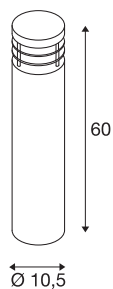

VAP SLIM 60

Outdoor Standleuchte, TC-TSE, IP44, edelstahl gebürstet, Ø/H 10/60 cm, max. 20W

Runde Standleuchte der VAP SLIM Serie gefertigt aus witterungsbeständigem Edelstahl zum direkten Anschluss an 230V Netzspannung. Durch Schutzart IP44 für den Außenbereich geeignet. Zur einfachen Montage sind optional ein Erdspeer sowie ein Betonankerset verfügbar. Als Ergänzung der Serie sind weitere Größen verfügbar.

TECHNISCHE DATEN

Art. Nr.	230066
Fassung	E27
Anzahl Fassungen	1
IP Code	IP 44
Montage	Aufbau
Montagedetails	Boden
Primäre Nennspannung	220-240V ~50/60Hz
Schutzklasse	I
Wattage	20 W
Farbe	edelstahl
Lichtstärkeverteilung	asymmetrisch
Lichtaustritt	direkt-indirekt
Höhe	60 cm
Durchmesser	10.5 cm
Nettogewicht	2.276 kg
Bruttogewicht	2.485 kg
BIG WHITE Seite	671

Leuchtmittlempfehlung

1005290	T38 E27 , LED Leuchtmittel weiß 8W 4000K CRI90 240°
1005289	T38 E27 , LED Leuchtmittel weiß 8W 3000K CRI90 240°

Zubehör

230061	BETONANKER-SET , für VAP SLIM 30/60/90, VAP und BERRA
230060	ERDSPIESS , für VAP SLIM 30/60/90, VAP, BERRA und SITRA, Stahl verzinkt