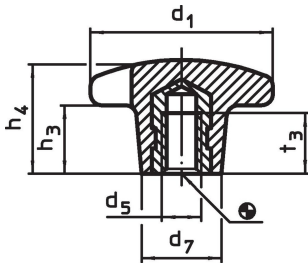

Kruisgrepen • DIN 6335 kunststof
24640.1263

Productbeschrijving

Materiaal

Bus

- RVS A2

Greep

- DIN 7708 - thermohardende kunststof (PF 31), zwart vergelijkbaar met RAL 9005

Tekening

Bestelinformatie

Afmetingen						max. [°C]	[g]	Artikelnr.
d ₁	d ₅	d ₇	h ₃	h ₄	t ₃			
met schroefdraadbus, vorm K, Roestvast staal								
63	M12	26	25	40	22	110	66	24640.1263

Toepassingsvoorbeeld

Voldoet