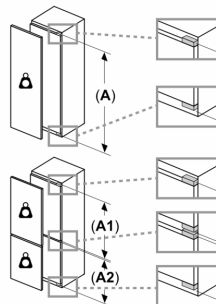

Kühlteil

- 5 Abstellflächen aus Sicherheitsglas (4 höhenverstellbar), davon ein Vario Shelf (teilbare Glasablage)
- 5 Türabsteller, davon 1 Butter-/Käsefach

Frischhaltesystem

- 1 VitaFresh plus Schublade auf Teleskopschienen mit Feuchtigkeitsregulierung - hält Obst und Gemüse vitaminreich und bis zu 2x länger frisch
- 1 MultiBox auf Teleskopschienen -Transparente Schublade mit Wellenboden, ideal zur Lagerung von Obst und Gemüse.

Gefrierteil

- 1 Gefrierfach mit Klappe
- Pizza-gerechtes Gefrierfach

Maße

- Gerätemaße (H x B x T): 177.2 cm x 55.8 cm x 54.5 cm
- Nischenmaße (H x B x T): 177.5 cm x 56.0 cm x 55.0 cm

Technische Informationen

- Türanschlag rechts, wechselbar
- Anschlusswert: 90 W
- 220 - 240 V

Zubehör

- 3 x Eierablage, 1 x Eiswürfelschale

Serie 6, Einbau-Kühlschrank mit Gefrierfach, 177.5 x 56 cm, Flachscharnier mit Softeinzug KIL82ADE0

A	B	C	D
1500-1750	22	22	B+5 / C+5
720-1400	19	19	
A1	15	19	
A2	15	19	

Maße in mm

Maße in mm

Maße in mm

Maximal zulässiges Gewicht der Möbelfronten

Montierte Möbeltüren, die das zulässige Gewicht überschreiten, können zu Beschädigungen und zu Funktionsbeeinträchtigung am Scharnier führen.