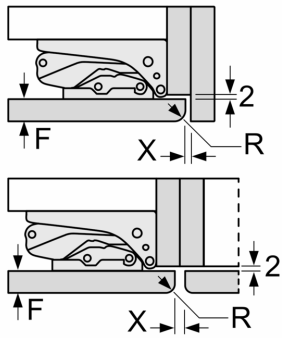

- Türanschlag rechts, wechselbar
- Anschlusswert: 90 W
- 220 - 240 V

Zubehör

- 3 x Eierablage, 1 x Eiswürfelschale

Serie 6, Einbau-Kühlschrank mit Gefrierfach, 177.5 x 56 cm, Flachscharnier mit Softeinzug KIL82ADE0

A	B	C	D
1500-1750	22	22	B+5 / C+5
720-1400	19	19	
A1	15	19	
A2	15	19	

Maße in mm

Maße in mm

Maße in mm

Maximal zulässiges Gewicht der Möbelfronten

Montierte Möbeltüren, die das zulässige Gewicht überschreiten, können zu Beschädigungen und zu Funktionsbeeinträchtigung am Scharnier führen.

T: Gerätetürhöhe inklusiv Scharniere in mm:	ungedämpftes Scharnier, Tür in kg:	gedämpftes Scharnier, Tür in kg:
1500-1750	22	22

Maße in mm
Empfehlung Spaltmaße für Flachscharnier

F	R	X
16-19	0-3	2,5
20	0-1	3
	2-3	2,5
21	0-1	3
	2-3	2,5
22	0	4
	1	3,5
	2-3	3