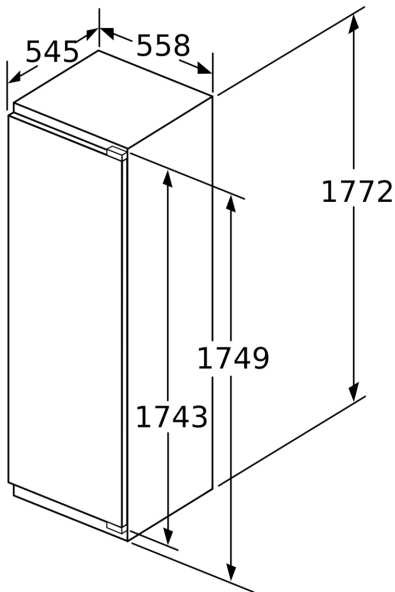

Gefrierteil

- 1 Gefrierfach mit Klappe
- Pizza-gerechtes Gefrierfach

Maße

- Gerätemaße (H x B x T): 177.2 cm x 55.8 cm x 54.5 cm
- Nischenmaße (H x B x T): 177.5 cm x 56.0 cm x 55.0 cm

Technische Informationen

- Türanschlag rechts, wechselbar
- Anschlusswert: 90 W
- 220 - 240 V

Zubehör

- 3 x Eierablage, 1 x Eiswürfelschale

Serie 6, Einbau-Kühlschrank mit Gefrierfach, 177.5 x 56 cm, Flachscharnier mit Softeinzug KIL82ADE0

A	B	C	D
1500-1750	22	22	B+5 / C+5
720-1400	19	19	
A1	15	19	
A2	15	19	

Maße in mm

Maße in mm

Maße in mm

Maximal zulässiges Gewicht der Möbelfronten

Montierte Möbeltüren, die das zulässige Gewicht überschreiten, können zu Beschädigungen und zu Funktionsbeeinträchtigung am Scharnier führen.

T: Gerätetürhöhe inklusiv Scharniere in mm:	ungedämpftes Scharnier, Tür in kg:	gedämpftes Scharnier, Tür in kg:
1500-1750	22	22

Maße in mm
Empfehlung Spaltmaße für Flachscharnier

F	R	X
16-19	0-3	2,5
20	0-1	3
	2-3	2,5
21	0-1	3
	2-3	2,5
22	0	4
	1	3,5
	2-3	3