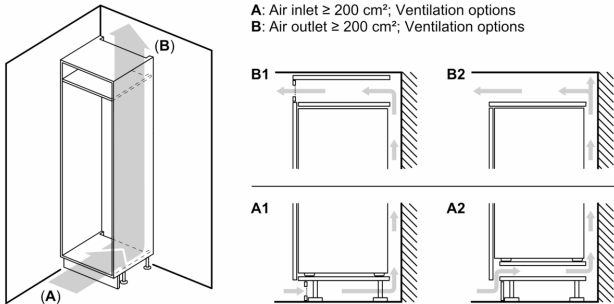

Kühlteil

- 5 Abstellflächen aus Sicherheitsglas (4 höhenverstellbar), davon ein Vario Shelf (teilbare Glasablage)
- 5 Türabsteller, davon 1 Butter-/Käsefach

Frischhaltesystem

- 1 VitaFresh plus Schublade auf Teleskopschienen mit Feuchtigkeitsregulierung - hält Obst und Gemüse vitaminreich und bis zu 2x länger frisch
- 1 MultiBox auf Teleskopschienen -Transparente Schublade mit Wellenboden, ideal zur Lagerung von Obst und Gemüse.

Gefrierteil

- 1 Gefrierfach mit Klappe
- Pizza-gerechtes Gefrierfach

Maße

- Gerätemaße (H x B x T): 177.2 cm x 55.8 cm x 54.5 cm
- Nischenmaße (H x B x T): 177.5 cm x 56.0 cm x 55.0 cm

Technische Informationen

- Türanschlag rechts, wechselbar
- Anschlusswert: 90 W
- 220 - 240 V

Zubehör

- 3 x Eierablage, 1 x Eiswürfelschale

Serie 6, Einbau-Kühlschrank mit Gefrierfach, 177.5 x 56 cm, Flachscharnier mit Softeinzug KIL82ADE0