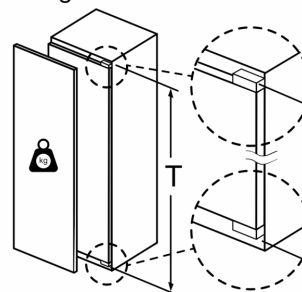

Gefrierteil

- 1 Gefrierfach mit Klappe
- Pizza-gerechtes Gefrierfach

Maße

- Gerätemaße (H x B x T): 177.2 cm x 55.8 cm x 54.5 cm
- Nischenmaße (H x B x T): 177.5 cm x 56.0 cm x 55.0 cm

Technische Informationen

- Türanschlag rechts, wechselbar
- Anschlusswert: 90 W
- 220 - 240 V

Zubehör

- 3 x Eierablage, 1 x Eiswürfelschale

Serie 6, Einbau-Kühlschrank mit Gefrierfach, 177.5 x 56 cm, Flachscharnier mit Softeinzug KIL82ADE0

A	B	C	D
1500-1750	22	22	B+5 / C+5
720-1400	19	19	
A1	15	19	
A2	15	19	

Maße in mm

Maße in mm

Maße in mm

Maximal zulässiges Gewicht der Möbelfronten

Montierte Möbeltüren, die das zulässige Gewicht überschreiten, können zu Beschädigungen und zu Funktionsbeeinträchtigung am Scharnier führen.

T: Gerätetürhöhe inklusiv Scharniere in mm:	ungedämpftes Scharnier, Tür in kg:	gedämpftes Scharnier, Tür in kg:
1500-1750	22	22

Maße in mm
Empfehlung Spaltmaße für Flachscharnier

F	R	X
16-19	0-3	2,5
20	0-1	3
	2-3	2,5
21	0-1	3
	2-3	2,5
22	0	4
	1	3,5
	2-3	3