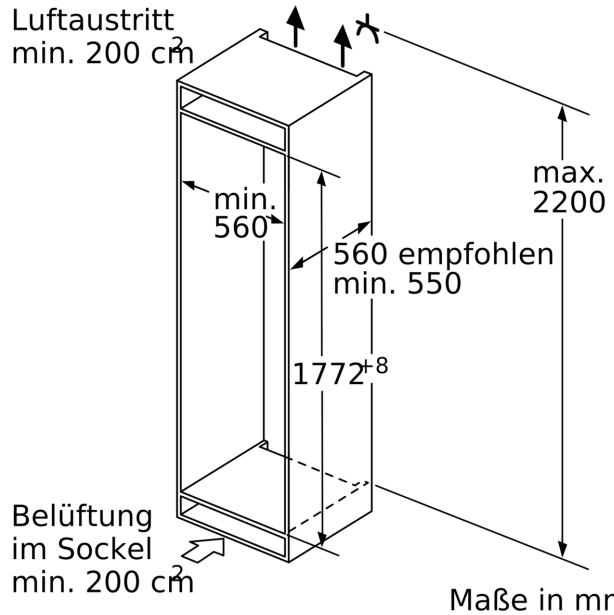

Gefrierteil

- 1 Gefrierfach mit Klappe
- Pizza-gerechtes Gefrierfach

Maße

- Gerätemaße (H x B x T): 177.2 cm x 55.8 cm x 54.5 cm
- Nischenmaße (H x B x T): 177.5 cm x 56.0 cm x 55.0 cm

Technische Informationen

- Türanschlag rechts, wechselbar
- Anschlusswert: 90 W
- 220 - 240 V

Zubehör

- 3 x Eierablage, 1 x Eiswürfelschale

Serie 6, Einbau-Kühlschrank mit Gefrierfach, 177.5 x 56 cm, Flachscharnier mit Softeinzug KIL82ADE0

A	B	C	D
1500-1750	22	22	B+5 / C+5
720-1400	19	19	
A1	15	19	
A2	15	19	

Maße in mm

Maße in mm

Maße in mm

Maximal zulässiges Gewicht der Möbelfronten

Montierte Möbeltüren, die das zulässige Gewicht überschreiten, können zu Beschädigungen und zu Funktionsbeeinträchtigung am Scharnier führen.

T: Gerätetürhöhe inklusiv Scharniere in mm:	ungedämpftes Scharnier, Tür in kg:	gedämpftes Scharnier, Tür in kg:
1500-1750	22	22

Maße in mm
Empfehlung Spaltmaße für Flachscharnier

F	R	X
16-19	0-3	2,5
20	0-1	3
	2-3	2,5
21	0-1	3
	2-3	2,5
22	0	4
	1	3,5
	2-3	3