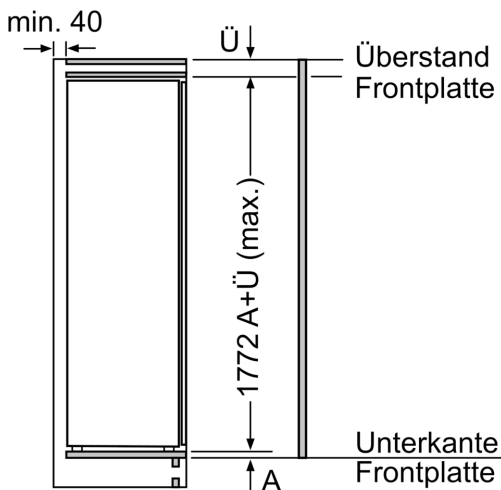

Gefrierteil

- 1 Gefrierfach mit Klappe
- Pizza-gerechtes Gefrierfach

Maße

- Gerätemaße (H x B x T): 177.2 cm x 55.8 cm x 54.5 cm
- Nischenmaße (H x B x T): 177.5 cm x 56.0 cm x 55.0 cm

Technische Informationen

- Türanschlag rechts, wechselbar
- Anschlusswert: 90 W
- 220 - 240 V

Zubehör

- 3 x Eierablage, 1 x Eiswürfelschale

Serie 6, Einbau-Kühlschrank mit Gefrierfach, 177.5 x 56 cm, Flachscharnier mit Softeinzug KIL82ADE0

A	B	C	D
1500-1750	22	22	B+5 / C+5
720-1400	19	19	
A1	15	19	
A2	15	19	

Maße in mm

Maße in mm

Maße in mm

Maximal zulässiges Gewicht der Möbelfronten

Montierte Möbeltüren, die das zulässige Gewicht überschreiten, können zu Beschädigungen und zu Funktionsbeeinträchtigung am Scharnier führen.