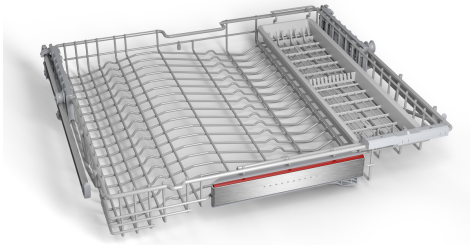

3. Korb für Pro Körbe SGZ6RB04

Extra Platz im 3.Korb: 25% mehr Laderaum und Flexibilität für kleinere Küchenartikel

- **Zusätzlicher 3. Korb:** bietet mehr Laderaum für kleinere Küchenartikel -Flexibles Schiebeteil: ermöglicht variable Einstellung und gleichmäßige Beladung des oberen Korbs mit langstieligen Gläsern -Abnehmbare Messerablage / Einlage -Wellenformdesign für Gleitschutz: kein Umkippen mehr -Messerschutz: verhindert das Herausrutschen von Messern -Auszugssystem mit kugelgelagerten Leichtlaufrollen
- **Für 60 cm breite Geschirrspüler mit nachrüstbarer 3. Beladungsebene:** Der 3.Korb kann optional hinzugefügt werden, oder er kann gegen eine vorhandene Besteckschublade ausgetauscht werden
- **4242005216031**

Abmessungen des verpackten Gerätes:85 x 700 x 660 mm
Abmessung der Palette: 186.0 x 80.0 x 120.0
Anzahl Geräte pro Palette:20
Nettogewicht: 1.6 kg
Bruttogewicht: 2.7 kg
EAN-Nummer: 4242005216031

4 242005 216031