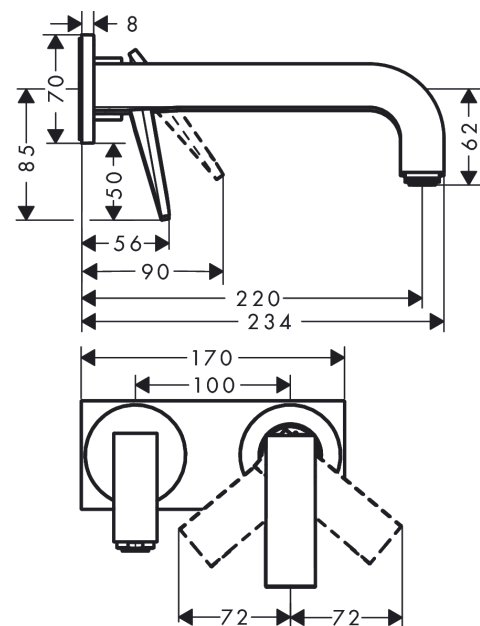

### Merkmale

- besteht aus: Einhebel-Waschtischmischer Unterputz für Wandmontage, Ablaufgarnitur
- Ausladung: 220 mm
- Griffvariante: Hebelgriff
- Strahlart: Normalstrahl
- maximale Durchflussmenge bei 3 bar: 5 l/min
- Keramikmischsystem
- für Durchlauferhitzer geeignet
- unverschleißbare Ablaufgarnitur
- Anschlussart: Grundkörper
- Anschlussgröße: DN15
- Griff rechts oder links positionierbar, abhängig von der Installation des Grundkörpers
- EU-Taxonomie: max. 6 l/min - wesentlicher Beitrag (SC) möglich
- DVGW\_NW-6512DM0557
- PA-IX 17510/IO

### Produktabbildung

### Maßzeichnung