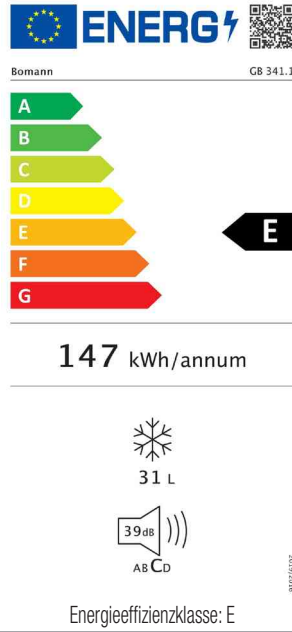

BOMANN®

Mini-Gefrierschrank GB 341.1

Allgemein:

- Nutzinhalt: 31 Liter
- Klimaklasse: N/ST (+16°C ~ +38°C)
- Kühlmittel: R600a
- Betriebsgeräusch: 39 dB
- 4-Sterne Kennzeichnung
- Temperaturbereich: -18°C
- Gefriervermögen: 2 kg / 24 h
- Lagerzeit bei Störung: max. 20 h
- Außenmaße: (B)470 x (T)450 x (H)510 mm
- Energieeffizienzklasse: E

Ausstattung:

- stufenlose Temperaturregelung, innen liegend
- manuelle Abtauung
- Gitterablage, herausnehmbar
- Eiswürfelschale
- Türanschlag rechts, wechselbar
- justierbare Standfüße

Verbrauchsdaten:

- Energieverbrauch / 24 h: 0.403 kWh
- Energieverbrauch / Jahr: 147 kWh (gem. EU-Datenblatt nach Verordnung Nr. 2019/2016)

Elektrischer Anschluss:

- Anschlussspannung: 220-240 V / 50 Hz
- Schutzkontaktstecker - für unsere schweizer Kunden wird der Artikel zusätzlich mit einem Fixadapter geliefert

- Bedienungsanleitung auf Deutsch und Englisch!

Mini-Gefrierschrank GB 341.1, silber - geschlossen

Mini-Gefrierschrank GB 341.1, silber - offen

Produkt	Farbe	VE	Hersteller- Nummer	Bestell- Nummer
Mini-Gefrierschrank GB 341.1	silber		734190	95100037