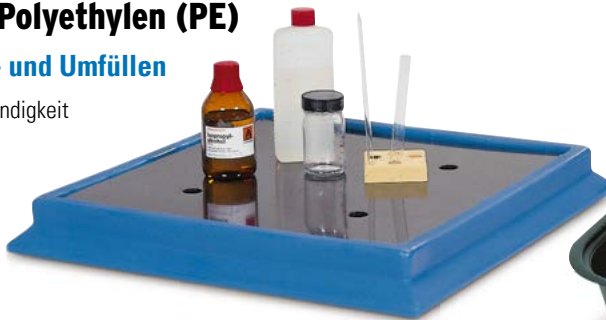

## Laborschalen aus Polypropylen (PP)

- geeignet als Auffangwanne für umweltgefährdende, aggressive Stoffe
- Experimentierwanne bzw. Ablage und Auslegeschale für: Instrumente, medizinische Produkte, Foto-Bedarf oder auch Lebensmittel
- hergestellt aus Polypropylen (PP), weiß
- korrosionsbeständig und unempfindlich gegenüber Säuren und Laugen
- mechanisch belastbar, bruchsicher und verwindungsstabil
- platzsparend, da ineinander stapelbar
- kräftiger, abgerundeter Rand
- als Set mit 4 Wannen oder einzeln lieferbar

**bestehend aus je einer 0,5 Liter-, 1,5 Liter-, 3-Liter und 10 Liter-Laborwanne (Maße siehe Tabelle)**

## Laborwannen aus Polyethylen (PE)

- als Schutz beim Ab- und Umfüllen
- mit hoher chemischer Beständigkeit

Laborwanne mit PE-Auflageplatte als Stellebene, Volumen (L): 5, Maße außen B x T x H (mm): 500 x 500 x 60, Bestell-Nr. 114-761-J9

## Kleingebindewannen aus Edelstahl 1.4301 (V2A)

- platzsparend, da ineinander stapelbar
- korrosionsbeständig und unempfindlich

- ideal bei der Handhabung mit umweltgefährdenden Stoffen
- entsprechen den hygienischen Nahrungsmittelanforderungen
- sicheres Stapeln und einfaches Abstapeln dank umlaufender Behälterschulter
- Deckel optional erhältlich