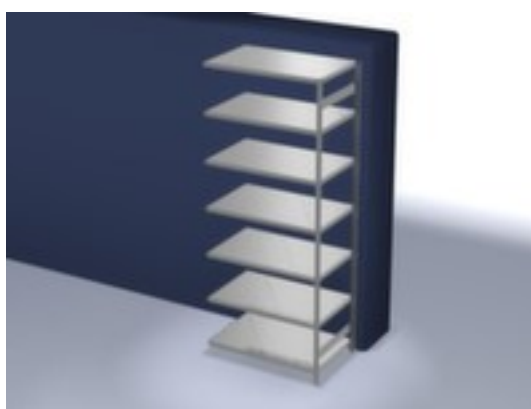

hofs

rayonnage modulaire - rayonnage suivant

hauteur x largeur x profondeur 3000 x 1310 x 835 mm, charge max. par tablette 330 kg, 7 niveaux avec tablette en acier, angle d'installation droit, utilisation unilatéral - conçu pour un montage mural, montants avec revêtement en zinc anti-corrosion, niveaux avec revêtement en zinc anti-corrosion

Numéro d'article: 370236

hofs
REGALSYSTEME

hofs Rayonnage sans boulons

Rayonnage suivant

rayonnage modulaire - rayonnage suivant

- système emboîtable
- hauteur x largeur x profondeur 3000 x 1310 x 835 mm
- charge maximale par élément 2100 kg
- charge max. par tablette 330 kg
- largeur x profondeur compartiment 1300 x 800 mm
- 7 niveaux avec tablette en acier
- niveaux avec pliage de sécurité comme protection contre les

blessures

- 3 pliages de sécurité de 40 mm de hauteur et avec des coins pleins garantissent un degré élevé de stabilité et de protection contre les blessures
- Réglable au pas de 25 mm
- angle d'installation droit
- utilisation unilatéral - conçu pour un montage mural
- Stabilité élevée grâce aux croisillons
- montants avec embases et plateaux supérieurs pour profilés en plastique pour une finition propre en haut et en bas
- structure en acier
- montants avec revêtement en zinc anti-corrosion
- niveaux avec revêtement en zinc anti-corrosion
- volume de livraison : rayonnage suivant avec 1 échelle, croisillons et plateaux conf. à l'offre
- Produit livré démonté
- certifié GS, label de qualité RAL
- 5 années de garantie
- les charges max. par tablette indiquées s'entendent pour une répartition uniforme de la charge
- des tablettes/niveaux supplémentaires sont disponibles jusqu'à la charge max. par élément