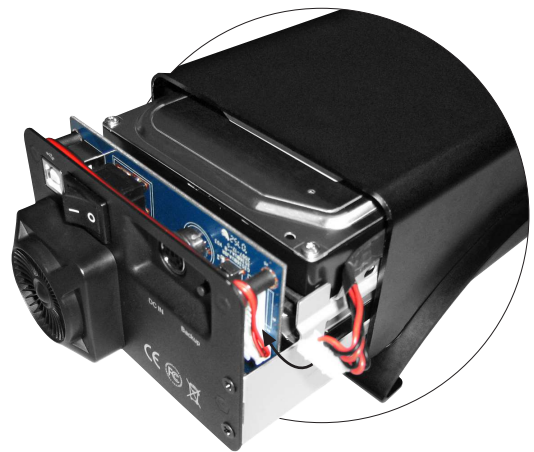

Offenes Gehäuse mit zwei eingebauten Festplatten