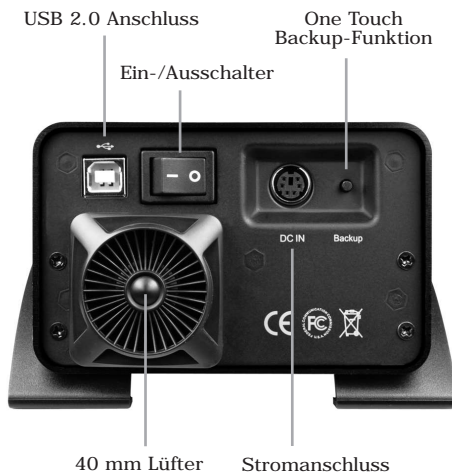

Rückansicht

One Touch Backup-Funktion

Mittels zu installierender Software und anschließender einfacher Konfiguration lassen sich Backup-, und Wiederherstellungsprozesse einfach per Knopfdruck starten.

Verpackungsinhalt

1x Gehäuse, 1x USB 2.0 Kabel, 1x Netzteil, 1x Stromkabel, 1x Software CD, 1x Handbuch, 1x Schlüssel

Logistische Daten

Verpackungseinheit: 10 Stck./Karton
Gesamtgewicht: 14,8 kg/Karton
Dimension/Karton: 780x295x380 mm
Bruttogew. (m. Verp.): 1,47 kg

Dimension (m. Verp.): 290x185x147 mm
Nettogewicht: 0,6 kg
Dimension von Artikel: 200x130x80 mm
Ursprungsland: China

Importzolltarif: 84733080