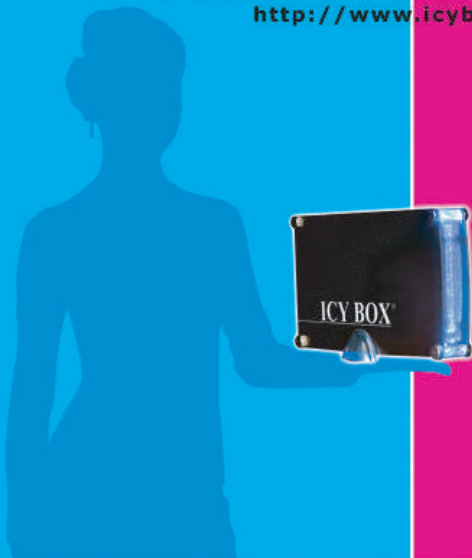

# ICY BOX

<http://www.icybox.de>

ICY BOX IB-351B-BL

ICY BOX IB-550

ICY BOX IB-360B

## IB-3218StU-B Kompaktes externes JBOD\* Subsystem

IB-3218StU-B! Das neue zweifach Gehäuse von ICY BOX zum Preis einer einfachen Lösung!

Mit bewährter JBOD- und One Touch Backup-Technologie, wie Sie schon aus dem IB-3220 kennen, und frischem, kompakterem Design wartet das neue zweifach Gehäuse von ICY BOX auf.