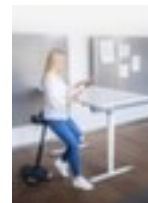

Topstar

siège assis-debout

Sitness Work High Falcon

avec siège-selle, revêtement en polyester en rouge, assise hauteur x largeur x profondeur 570 - 850 x 380 x 330 mm, structure en noir, pied avec rebord antibasculement

Numéro d'article: 227329

Topstar Siège assis-debout Sitness Work High Falcon

siège assis-debout

- avec siège-selle
- revêtement en polyester en rouge
- assise hauteur x largeur x profondeur 570 - 850 x 380 x 330 mm
- Force max. 110 kg
- assise capitonnée
- réglage en hauteur via vérin à gaz, en continu
- structure en noir
- pied avec rebord antibasculement
- pied en noir
- avec label de sécurité GS
- 3 années de garantie

Détails techniques

type de meuble	siège	durée d'assise	4 h
type de siège	siège assis-debout	hauteur réglable	oui
rabattable	non	réglage en hauteur via	vérin à gaz, en continu
conducteur d'électricité	non	repose-pied	non
type de siège	siège-selle	forme de châssis	pied avec rebord antibasculement
capitonnage	assise	couleur du châssis	noir
matériau de revêtement d'assise	polyester	couleur du pied	noir
coloris de revêtement d'assise	rouge	gerbable	non
hauteur de siège	570-850 mm	rotatif	non
largeur d'assise	380 mm	certification	GS
profondeur de siège	330 mm	garantie	3 années
charge d'assise	110 kg	Poids	9,214 kg