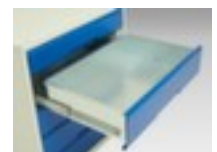

## **bott** **universele kast** verso

hoogte x breedte x diepte 2000 x 800 x 550 mm, 4 niveaus met Stalen bodem, 2 lade(n), romp met slag- en krasvaste poedercoating in RAL7035 lichtgrijs, front met slag- en krasvaste poedercoating in RAL7016 antracietgrijs

### universele kast

- hoogte x breedte x diepte 2000 x 800 x 550 mm
- constructie van staal, gelast
- dubbele vleugel deur
- 4 niveaus met Stalen bodem
- draagvermogen per niveau 75 kg
- 2 lade(n)
- laden hoogte 2x125 mm
- draagvermogen per lade 75 kg
- ladegeleider 100 %
- uitrusting: legborden, lades
- romp met slag- en krasvaste poedercoating in RAL7035 lichtgrijs
- front met slag- en krasvaste poedercoating in RAL7016 antracietgrijs

## Gerelateerde Producten

232994		scheidings- en vakkenwanden, met 5 vakken, passend voor fronthoogte 100 / 125 mm, van staal met corrosiebeschermende zinklaag
232998		scheidings- en vakkenwanden, met 15 vakken, passend voor fronthoogte 100 / 125 mm, van staal met corrosiebeschermende zinklaag
233015		schuimstofelement, lengte x breedte 800 x 550 mm, van rubber in zwart
233020		Stalen bodem voor universele kast, voor kast breedte x diepte 800 x 550 mm, draagvermogen 75 kg, van staal met corrosiebeschermende zinklaag
233068		binnenlade, hoogte x breedte x diepte 125 x 800 x 550 mm, volledig uittrekbaar, draagvermogen 75 kg, van staal met slag- en krasvaste poedercoating in RAL7016 antracietgrijs
233448		lade-indelingsset, met 24 vakken, van polypropyleen in lichtgrijs