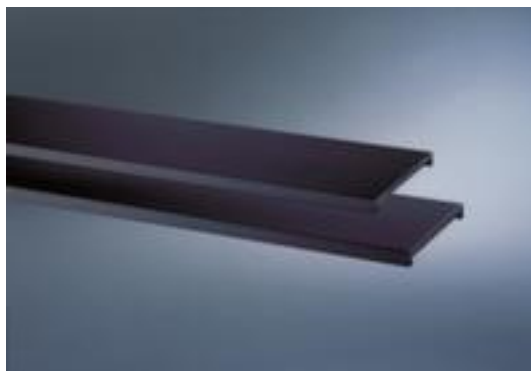

## Stalen bodem voor roldeurkast

ERGO

voor kast hoogte x breedte x diepte  
1230 x 1000 x 420 mm,  
draagvermogen 50 kg, van staal  
gelakt in antraciet

Artikelnummer: 402335

ERGO

## C+P Legbord ERGO

voor meer opslagruimte in het dagelijkse kantoorleven

Stalen bodem voor roldeurkast

- voor kast hoogte x breedte x diepte 1230 x 1000 x 420 mm
- draagvermogen 50 kg
- van staal gelakt in antraciet